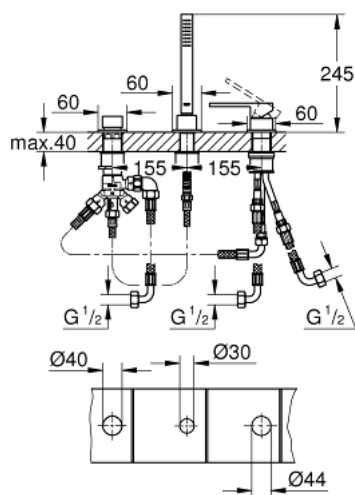

23 845 003 GROHE PLUS СМЕСИТЕЛЬ ОДНОРЫЧАЖНЫЙ ДЛЯ ВАННЫ НА 3 ОТВЕРСТИЯ

ОПИСАНИЕ ПРОДУКТА

- Монтаж на 3 отверстия
- GROHE SilkMove керамический картридж 35 мм
- с ограничителем температуры
- GROHE StarLight хромированное покрытие поверхности
- в комплект входят:
 - элемент управления однорычажного смесителя
 - переключатель ванна/душ
 - без излива (19 035)
 - Euphoria Cube Ручной душ 7.6 л/мин
 - металлический душевой шланг 2000 мм (всегда цвет Хром независимо от цвета комплекта)
 - гибкая подводка
 - подключение для душевого шланга
 - с защитой от обратного потока
- может быть использован с 29 037 002
- для комбинации 28 990 / 28 991
- минимальное давление 1,0 бар

23 845 003 GROHE PLUS СМЕСИТЕЛЬ ОДНОРЫЧАЖНЫЙ ДЛЯ ВАННЫ НА 3 ОТВЕРСТИЯ

ЗАПАСНЫЕ ЧАСТИ

- 1: Картридж (Order-nr. 46374000)
 - 2: Сетка (Order-nr. 0700200M)
 - 3: Конусная гайка (Order-nr. 08864000)
 - 4: Возвратная пружина (Order-nr. 00869000)
 - 5: Кнопка переключателя (Order-nr. 48494000)
 - 6: Переключатель (Order-nr. 45443000)
 - 6.1: O-кольцо Ø6 x Ø2 (Order-nr. 0128300M)
 - 6.2: O-кольцо (Order-nr. 0120500M)
 - 7: Стержень (Order-nr. 45456000)
 - 8: Обратный клапан (Order-nr. 08565000)
 - 9: Шланг подключения (Order-nr. 073000000)
 - 10: Душевой шланг металлический, (Order-nr. 28146000)
 - 11: Ключ (Order-nr. 19332000)*
- * Optional accessories