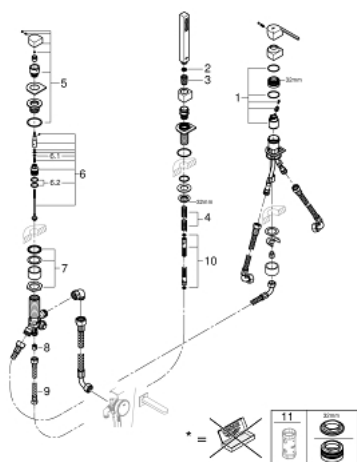

23 845 003 GROHE PLUS СМЕСИТЕЛЬ ОДНОРЫЧАЖНЫЙ ДЛЯ ВАННЫ НА 3 ОТВЕРСТИЯ

ОПИСАНИЕ ПРОДУКТА

- Монтаж на 3 отверстия
- GROHE SilkMove керамический картридж 35 мм
- с ограничителем температуры
- GROHE StarLight хромированное покрытие поверхности
- в комплект входят:
 - элемент управления однорычажного смесителя
 - переключатель ванна/душ
 - без излива (19 035)
 - Euphoria Cube Ручной душ 7.6 л/мин
 - металлический душевой шланг 2000 мм (всегда цвет Хром независимо от цвета комплекта)
 - гибкая подводка
 - подключение для душевого шланга
 - с защитой от обратного потока
- может быть использован с 29 037 002
- для комбинации 28 990 / 28 991
- минимальное давление 1,0 бар

23 845 003 GROHE PLUS СМЕСИТЕЛЬ ОДНОРЫЧАЖНЫЙ ДЛЯ ВАННЫ НА 3 ОТВЕРСТИЯ

ЗАПАСНЫЕ ЧАСТИ

- 1: Картридж (Order-nr. 46374000)
 - 2: Сетка (Order-nr. 0700200M)
 - 3: Конусная гайка (Order-nr. 08864000)
 - 4: Возвратная пружина (Order-nr. 00869000)
 - 5: Кнопка переключателя (Order-nr. 48494000)
 - 6: Переключатель (Order-nr. 45443000)
 - 6.1: O-кольцо Ø6 x Ø2 (Order-nr. 0128300M)
 - 6.2: O-кольцо (Order-nr. 0120500M)
 - 7: Стержень (Order-nr. 45456000)
 - 8: Обратный клапан (Order-nr. 08565000)
 - 9: Шланг подключения (Order-nr. 073000000)
 - 10: Душевой шланг металлический, (Order-nr. 28146000)
 - 11: Ключ (Order-nr. 19332000)*
- * Optional accessories