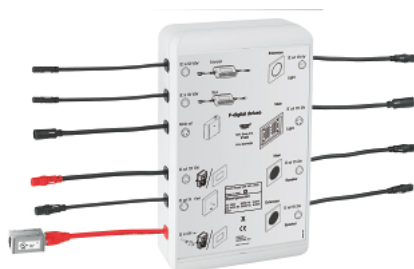

26 374 000 GROHE F-DIGITAL DELUXE БАЗОВЫЙ БЛОК 4.0 BLUETOOTH F-SERIES 40" (BCU V4.0)

ОПИСАНИЕ ПРОДУКТА

- для управления LightCurtain в AquaSymphony Rainshower F-Series 40" потолочном душе
- дополнительные модули света, звука и пара могут быть подключены и управляться
- в комплект входят:
 - 2 соединения, каждый для одной пары звукового модуля (36 360 000)
 - - 1 соединение для одной пары световых модулей (36 359 000)
 - - 1 соединение для LightCurtain Rainshower F-Series 40" AquaSymphony (26 373 000)
 - - 2 соединения для парового модуля (36 362 000 или 36 368 000), включающий 1 подключение для парогенератора и 1 подключение для датчика температуры
 - - 2 соединения для блока питания (максимум для 4 модулей: светового или звукового)
 - 2 соединения для док-станции или Bluetooth (блок питания и кабель)
- Одобрено в CE
- требуется обеспечить доступ для обслуживания
- по желанию базовый блок может быть помещен во встраиваемый блок 36 367 000
- компоненты приобретаются отдельно