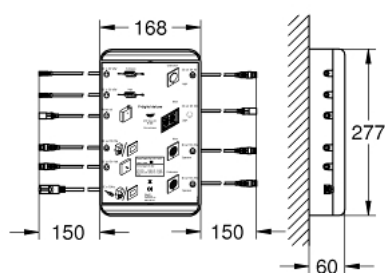

26 374 000 GROHE F-DIGITAL DELUXE БАЗОВЫЙ БЛОК 4.0 BLUETOOTH F-SERIES 40" (BCU V4.0)

ОПИСАНИЕ ПРОДУКТА

- для управления LightCurtain в AquaSymphony Rainshower F-Series 40" потолочном душе
- дополнительные модули света, звука и пара могут быть подключены и управляться
- в комплект входят:
 - 2 соединения, каждый для одной пары звукового модуля (36 360 000)
 - - 1 соединение для одной пары световых модулей (36 359 000)
 - - 1 соединение для LightCurtain Rainshower F-Series 40" AquaSymphony (26 373 000)
 - - 2 соединения для парового модуля (36 362 000 или 36 368 000), включающий 1 подключение для парогенератора и 1 подключение для датчика температуры
 - - 2 соединения для блока питания (максимум для 4 модулей: светового или звукового)
 - 2 соединения для док-станции или Bluetooth (блок питания и кабель)
- Одобрено в CE
- требуется обеспечить доступ для обслуживания
- по желанию базовый блок может быть помещен во встраиваемый блок 36 367 000
- компоненты приобретаются отдельно