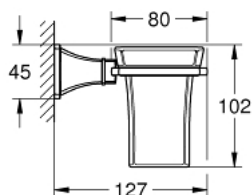

40 626 IG0 GRANDERA ДЕРЖАТЕЛЬ С КЕРАМИЧЕСКИМ СТАКАНОМ

ОПИСАНИЕ ПРОДУКТА

- материал: керамика/металл
- скрытое крепление
- GROHE StarLight хромированное покрытие поверхности

40 626 IG0 GRANDERA ДЕРЖАТЕЛЬ С КЕРАМИЧЕСКИМ СТАКАНОМ

ЗАПАСНЫЕ ЧАСТИ

1: Стакан (Order-nr. 40668000)