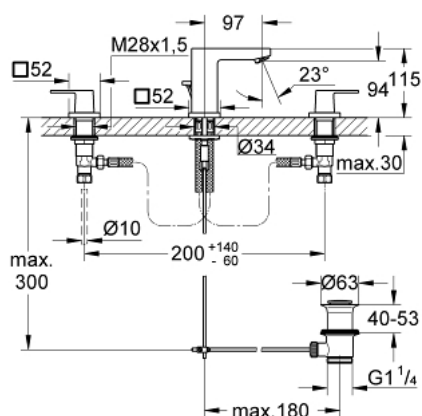

20 351 000 EUROCUBE СМЕСИТЕЛЬ ДЛЯ РАКОВИНЫ НА ТРИ ОТВЕРСТИЯ, DN 15 S-SIZE

ОПИСАНИЕ ПРОДУКТА

- металлический рычаг
- керамические вентили 1/2", 90°
- GROHE StarLight хромированное покрытие поверхности
- GROHE FastFixation Plus Система монтажа
- излив с аэратором
- рычажный донный клапан 1 1/4"
- усиленная гибкая подводка между центральным корпусом и боковыми вентилями
- присоединительная гайка 1/2" x 10,5 мм

20 351 000 EUROCUBE СМЕСИТЕЛЬ ДЛЯ РАКОВИНЫ НА ТРИ ОТВЕРСТИЯ, DN 15 S-SIZE

ЗАПАСНЫЕ ЧАСТИ

- 1: Eurocube рукоятка синяя/красная (Order-nr. 48321000)
 - 2: Керамический вентиль 1/2" (Order-nr. 45882000)
 - 2.1: O-кольцо Ø18,2 x Ø1,7 (Order-nr. 0392400M)
 - 3: Керамический вентиль 1/2" (Order-nr. 45883000)
 - 3.1: O-кольцо Ø18,2 x Ø1,7 (Order-nr. 0392400M)
 - 4: Резьбовое соединение 1/2" (Order-nr. 1290100M)
 - 4.1: Уплотнение Ø18,5 x Ø12 x 2 (Order-nr. 0138900M)
 - 5: Аэратор (Order-nr. 13929000)
 - 6: Тяга (Order-nr. 46787000)
 - 7: Розетка (Order-nr. 48421000)
 - 8: Обратное резьбовое соединение (Order-nr. 46671000)
 - 9: Сливной гарнитур 1 1/4" (Order-nr. 28910000)
 - 9.1: Пробка (Order-nr. 07182000)
 - 9.2: Эксцентриковая тяга (Order-nr. 07052000)
 - 10: Накладная гайка 1/2x Ø14,5 (Order-nr. 1290200M)*
 - 11: Монтажный ключ (Order-nr. 19017000)*
 - 12: Эксцентриковая тяга (Order-nr. 07341000)*
- * Optional accessories