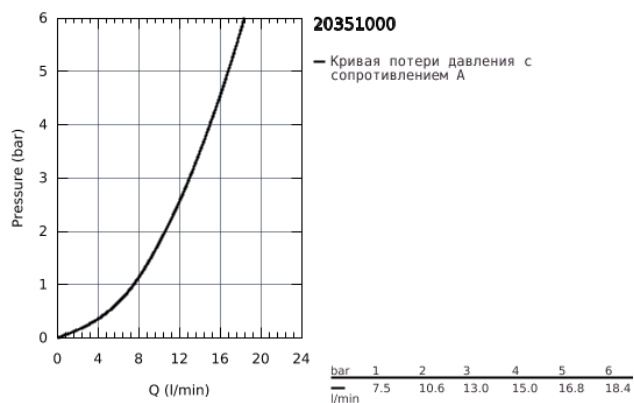

20 351 000 EUROCUBE СМЕСИТЕЛЬ ДЛЯ РАКОВИНЫ НА ТРИ ОТВЕРСТИЯ, DN 15 S-SIZE

ОПИСАНИЕ ПРОДУКТА

- металлический рычаг
- керамические вентили 1/2", 90°
- GROHE StarLight хромированное покрытие поверхности
- GROHE FastFixation Plus Система монтажа
- излив с аэратором
- рычажный донный клапан 1 1/4"
- усиленная гибкая подводка между центральным корпусом и боковыми вентилями
- присоединительная гайка 1/2" x 10,5 мм

20 351 000 EUROCUBE СМЕСИТЕЛЬ ДЛЯ РАКОВИНЫ НА ТРИ ОТВЕРСТИЯ, DN 15 S-SIZE

ЗАПАСНЫЕ ЧАСТИ

- 1: Eurocube рукоятка синяя/красная (Order-nr. 48321000)
 - 2: Керамический вентиль 1/2" (Order-nr. 45882000)
 - 2.1: O-кольцо Ø18,2 x Ø1,7 (Order-nr. 0392400M)
 - 3: Керамический вентиль 1/2" (Order-nr. 45883000)
 - 3.1: O-кольцо Ø18,2 x Ø1,7 (Order-nr. 0392400M)
 - 4: Резьбовое соединение 1/2" (Order-nr. 1290100M)
 - 4.1: Уплотнение Ø18,5 x Ø12 x 2 (Order-nr. 0138900M)
 - 5: Аэратор (Order-nr. 13929000)
 - 6: Тяга (Order-nr. 46787000)
 - 7: Розетка (Order-nr. 48421000)
 - 8: Обратное резьбовое соединение (Order-nr. 46671000)
 - 9: Сливной гарнитур 1 1/4" (Order-nr. 28910000)
 - 9.1: Пробка (Order-nr. 07182000)
 - 9.2: Эксцентриковая тяга (Order-nr. 07052000)
 - 10: Накладная гайка 1/2x Ø14,5 (Order-nr. 1290200M)*
 - 11: Монтажный ключ (Order-nr. 19017000)*
 - 12: Эксцентриковая тяга (Order-nr. 07341000)*
- * Optional accessories