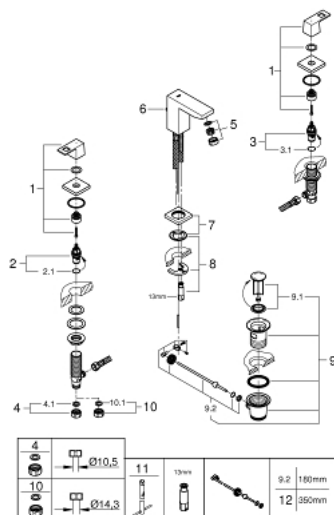

20 351 000 EUROCUBE СМЕСИТЕЛЬ ДЛЯ РАКОВИНЫ НА ТРИ ОТВЕРСТИЯ, DN 15 S-SIZE

ОПИСАНИЕ ПРОДУКТА

- металлический рычаг
- керамические вентили 1/2", 90°
- GROHE StarLight хромированное покрытие поверхности
- GROHE FastFixation Plus Система монтажа
- излив с аэратором
- рычажный донный клапан 1 1/4"
- усиленная гибкая подводка между центральным корпусом и боковыми вентилями
- присоединительная гайка 1/2" x 10,5 мм

20 351 000 EUROCUBE СМЕСИТЕЛЬ ДЛЯ РАКОВИНЫ НА ТРИ ОТВЕРСТИЯ, DN 15 S-SIZE

ЗАПАСНЫЕ ЧАСТИ

- 1: Eurocube рукоятка синяя/красная (Order-nr. 48321000)
 - 2: Керамический вентиль 1/2" (Order-nr. 45882000)
 - 2.1: O-кольцо Ø18,2 x Ø1,7 (Order-nr. 0392400M)
 - 3: Керамический вентиль 1/2" (Order-nr. 45883000)
 - 3.1: O-кольцо Ø18,2 x Ø1,7 (Order-nr. 0392400M)
 - 4: Резьбовое соединение 1/2" (Order-nr. 1290100M)
 - 4.1: Уплотнение Ø18,5 x Ø12 x 2 (Order-nr. 0138900M)
 - 5: Аэратор (Order-nr. 13929000)
 - 6: Тяга (Order-nr. 46787000)
 - 7: Розетка (Order-nr. 48421000)
 - 8: Обратное резьбовое соединение (Order-nr. 46671000)
 - 9: Сливной гарнитур 1 1/4" (Order-nr. 28910000)
 - 9.1: Пробка (Order-nr. 07182000)
 - 9.2: Эксцентриковая тяга (Order-nr. 07052000)
 - 10: Накладная гайка 1/2x Ø14,5 (Order-nr. 1290200M)*
 - 11: Монтажный ключ (Order-nr. 19017000)*
 - 12: Эксцентриковая тяга (Order-nr. 07341000)*
- * Optional accessories