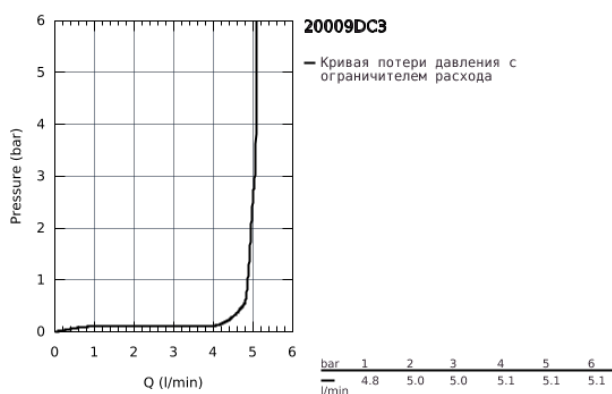

## 20 009 DC3 ATRIO СМЕСИТЕЛЬ ДЛЯ РАКОВИНЫ НА ТРИ ОТВЕРСТИЯ, DN 15 M-SIZE