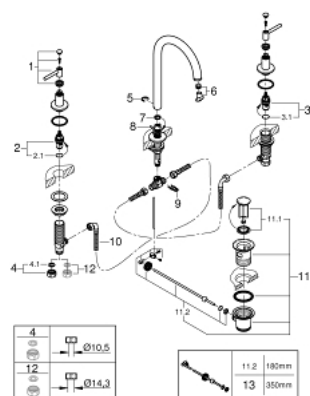

## 20 009 DC3 ATRIO СМЕСИТЕЛЬ ДЛЯ РАКОВИНЫ НА ТРИ ОТВЕРСТИЯ, DN 15 M-SIZE

### ОПИСАНИЕ ПРОДУКТА

- керамические вентили 1/2", 90°
- GROHE StarLight хромированное покрытие поверхности
- GROHE EcoJoy 5.7 л/мин ламинарный аэратор
- поворотный трубкообразный С-излив с аэратором и стопором
- рычажный донный клапан 1 1/4"
- гибкая подводка между изливом и боковыми вентилями
- с длинными рукоятками
- включены 2 набора с накладными насадками. Один с надписями "H" и "C", другой - без надписей

### ЗАПАСНЫЕ ЧАСТИ

- 1: Lever handles (Order-nr. 18027DC3)
- 2: Керамический вентиль 1/2" (Order-nr. 45882000)
- 2.1: O-кольцо Ø18,2 x Ø1,7 (Order-nr. 0392400M)
- 3: Керамический вентиль 1/2" (Order-nr. 45883000)
- 3.1: O-кольцо Ø18,2 x Ø1,7 (Order-nr. 0392400M)
- 4: Резьбовое соединение 1/2" (Order-nr. 1290100M)
- 4.1: Уплотнение Ø18,5 x Ø12 x 2 (Order-nr. 0138900M)
- 5: Страховочное кольцо (Order-nr. 4826600M)
- 6: Регулятор струи (Order-nr. 48408000)
- 7: O-кольцо Ø13,5 x Ø2,75 (Order-nr. 0128500M)
- 8: Тяга (Order-nr. 65196EN0)
- 9: Крепежная скоба (Order-nr. 6554100M)
- 10: Подсоединительный шланг (Order-nr. 45704000)
- 11: Сливной гарнитур 1 1/4" (Order-nr. 28910DC0)
- 11.1: Пробка (Order-nr. 07182DC0)
- 11.2: Эксцентриковая тяга (Order-nr. 07052000)
- 12: Накладная гайка 1/2x Ø14,5 (Order-nr. 1290200M)\*
- 13: Эксцентриковая тяга (Order-nr. 07341000)\*