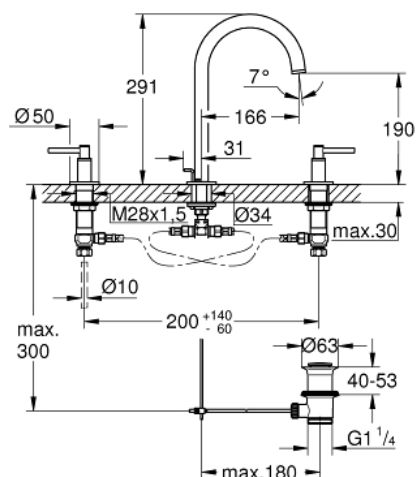

## 20 009 DC3 ATRIO СМЕСИТЕЛЬ ДЛЯ РАКОВИНЫ НА ТРИ ОТВЕРСТИЯ, DN 15 M-SIZE

### ОПИСАНИЕ ПРОДУКТА

- керамические вентили 1/2", 90°
- GROHE StarLight хромированное покрытие поверхности
- GROHE EcoJoy 5.7 л/мин ламинарный аэратор
- поворотный трубкообразный С-излив с аэратором и стопором
- рычажный донный клапан 1 1/4"
- гибкая подводка между изливом и боковыми вентилями
- с длинными рукоятками
- включены 2 набора с накладными насадками. Один с надписями "H" и "C", другой - без надписей

### ЗАПАСНЫЕ ЧАСТИ

- 1: Lever handles (Order-nr. 18027DC3)
- 2: Керамический вентиль 1/2" (Order-nr. 45882000)
- 2.1: O-кольцо Ø18,2 x Ø1,7 (Order-nr. 0392400M)
- 3: Керамический вентиль 1/2" (Order-nr. 45883000)
- 3.1: O-кольцо Ø18,2 x Ø1,7 (Order-nr. 0392400M)
- 4: Резьбовое соединение 1/2" (Order-nr. 1290100M)
- 4.1: Уплотнение Ø18,5 x Ø12 x 2 (Order-nr. 0138900M)
- 5: Страховочное кольцо (Order-nr. 4826600M)
- 6: Регулятор струи (Order-nr. 48408000)
- 7: O-кольцо Ø13,5 x Ø2,75 (Order-nr. 0128500M)
- 8: Тяга (Order-nr. 65196EN0)
- 9: Крепежная скоба (Order-nr. 6554100M)
- 10: Подсоединительный шланг (Order-nr. 45704000)
- 11: Сливной гарнитур 1 1/4" (Order-nr. 28910DC0)
- 11.1: Пробка (Order-nr. 07182DC0)
- 11.2: Эксцентриковая тяга (Order-nr. 07052000)
- 12: Накладная гайка 1/2x Ø14,5 (Order-nr. 1290200M)\*
- 13: Эксцентриковая тяга (Order-nr. 07341000)\*