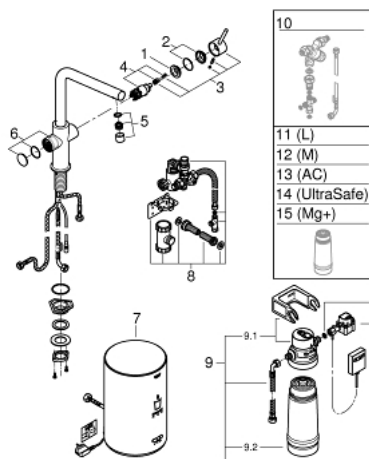

## 30 327 001 GROHE RED DUO СМЕСИТЕЛЬ И БОЙЛЕР M-SIZE

### ОПИСАНИЕ ПРОДУКТА

- в комплект входят:
- GROHE Red Duo однорычажный смеситель для мойки
- монтаж на одно отверстие
- L-образный излив
- GROHE ChildLock кнопка для безопасного открывания кипящей воды
- сертифицированная TÜV тройная защита от случайного включения кипящей воды
- GROHE StarLight хромированное покрытие поверхности
- GROHE SilkMove керамический картридж 28 мм
- трубкообразный излив с теплоизоляцией
- диапазон поворота 150°;
- отдельные водотоки внутри излива
- гибкая подводка
- подключение для бойлера GROHE Red
- GROHE Red бойлер M-size
- резервуар для кипящей и горячей воды
- 3 литра 100° С кипящей воды
- Общая емкость 4 литра
- давление: 1-7 бар
- гибкие шланги подключения и выход для кипящей воды
- Одобрено в CE
- напряжение подключения 230 V 50 Hz
- потребляемая мощность 2100 Вт
- потребляемая мощность в режиме ожидания 15 Вт
- класс энергопотребления A
- GROHE Red Фильтр с головкой для фильтра
- для защиты бойлера от накипи
- Ресурс 600 л при жесткости воды 20° dKH
- 5-ступенчатая фильтрация
- счетчик расхода фильтрованной воды