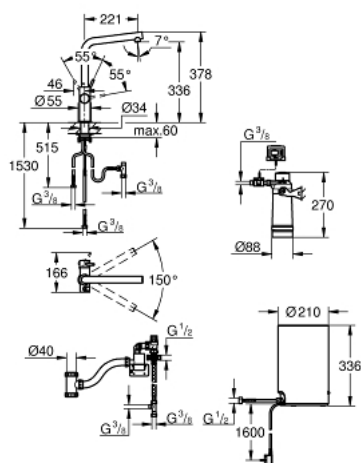

## 30 327 001 GROHE RED DUO СМЕСИТЕЛЬ И БОЙЛЕР M-SIZE

### ОПИСАНИЕ ПРОДУКТА

- в комплект входят:
- GROHE Red Duo однорычажный смеситель для мойки
- монтаж на одно отверстие
- L-образный излив
- GROHE ChildLock кнопка для безопасного открывания кипящей воды
- сертифицированная TÜV тройная защита от случайного включения кипящей воды
- GROHE StarLight хромированное покрытие поверхности
- GROHE SilkMove керамический картридж 28 мм
- трубкообразный излив с теплоизоляцией
- диапазон поворота 150°;
- отдельные водотоки внутри излива
- гибкая подводка
- подключение для бойлера GROHE Red
- GROHE Red бойлер M-size
- резервуар для кипящей и горячей воды
- 3 литра 100° С кипящей воды
- Общая емкость 4 литра
- давление: 1-7 бар
- гибкие шланги подключения и выход для кипящей воды
- Одобрено в CE
- напряжение подключения 230 V 50 Hz
- потребляемая мощность 2100 Вт
- потребляемая мощность в режиме ожидания 15 Вт
- класс энергопотребления A
- GROHE Red Фильтр с головкой для фильтра
- для защиты бойлера от накипи
- Ресурс 600 л при жесткости воды 20° dKH
- 5-ступенчатая фильтрация
- счетчик расхода фильтрованной воды