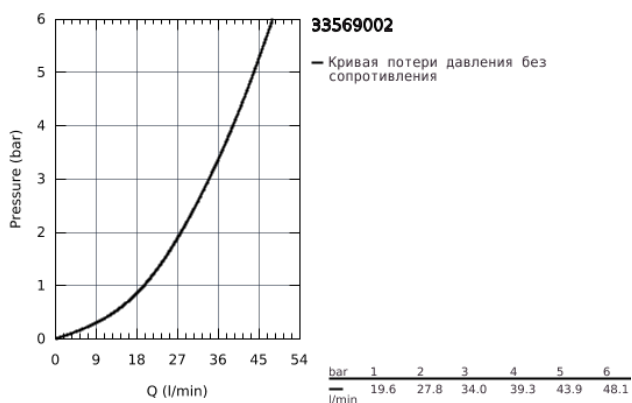

Certificate NF - Classement E1 C1 A3 U3