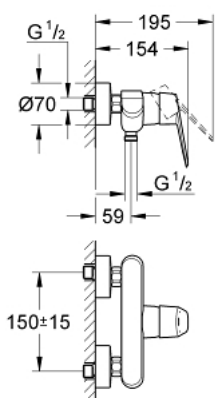

33 569 002 EURODISC COSMOPOLITAN СМЕСИТЕЛЬ ОДНОРЫЧАЖНЫЙ ДЛЯ ДУША, DN 15

ОПИСАНИЕ ПРОДУКТА

- настенный монтаж
- металлический рычаг
- GROHE SilkMove керамический картридж Ø 46 мм
- GROHE StarLight хромированное покрытие поверхности
- регулировка расхода воды
- возможность установки мин. расхода 2,5 л/мин.
- отвод для душа снизу 1/2"
- встроенный обратный клапан
- скрытые S-образные эксцентрики
- с защитой от обратного потока
- дополнительный ограничитель температуры (46 308 000)
- класс шума I по DIN 4109

Certificate NF - Classement E1 C1 A3 U3

33 569 002 EURODISC COSMOPOLITAN СМЕСИТЕЛЬ ОДНОРЫЧАЖНЫЙ ДЛЯ ДУША, DN 15

ЗАПАСНЫЕ ЧАСТИ

- 1: Рычаг (Order-nr. 46743000)
- 2: Колпак (Order-nr. 46427000)
- 3: Картридж (Order-nr. 46048000)
- 4: Резьбовое соединение подключения 1/2" (Order-nr. 45044000)
- 5: S-образный эксцентрик (Order-nr. 12662000)
- 6: Обратный клапан (Order-nr. 08565000)
- 7: Ограничитель температуры (Order-nr. 46308000)*
- 8: Удлинение 3/4", 20 мм (Order-nr. 0713000M)*
- 9: Ключ (Order-nr. 19377000)*