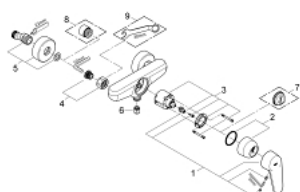

33 569 002 EURODISC COSMOPOLITAN СМЕСИТЕЛЬ ОДНОРЫЧАЖНЫЙ ДЛЯ ДУША, DN 15

ОПИСАНИЕ ПРОДУКТА

- настенный монтаж
- металлический рычаг
- GROHE SilkMove керамический картридж Ø 46 мм
- GROHE StarLight хромированное покрытие поверхности
- регулировка расхода воды
- возможность установки мин. расхода 2,5 л/мин.
- отвод для душа снизу 1/2"
- встроенный обратный клапан
- скрытые S-образные эксцентрики
- с защитой от обратного потока
- дополнительный ограничитель температуры (46 308 000)
- класс шума I по DIN 4109

Certificate NF - Classement E1 C1 A3 U3

33 569 002 EURODISC COSMOPOLITAN СМЕСИТЕЛЬ ОДНОРЫЧАЖНЫЙ ДЛЯ ДУША, DN 15

ЗАПАСНЫЕ ЧАСТИ

- 1: Рычаг (Order-nr. 46743000)
- 2: Колпак (Order-nr. 46427000)
- 3: Картридж (Order-nr. 46048000)
- 4: Резьбовое соединение подключения 1/2" (Order-nr. 45044000)
- 5: S-образный эксцентрик (Order-nr. 12662000)
- 6: Обратный клапан (Order-nr. 08565000)
- 7: Ограничитель температуры (Order-nr. 46308000)*
- 8: Удлинение 3/4", 20 мм (Order-nr. 0713000M)*
- 9: Ключ (Order-nr. 19377000)*