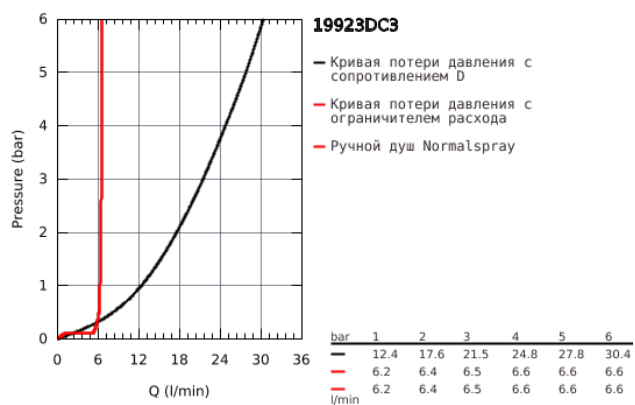

19 923 DC3 ATRIO КОМПЛЕКТ ДЛЯ ВАННЫ НА 5 ОТВЕРСТИЙ