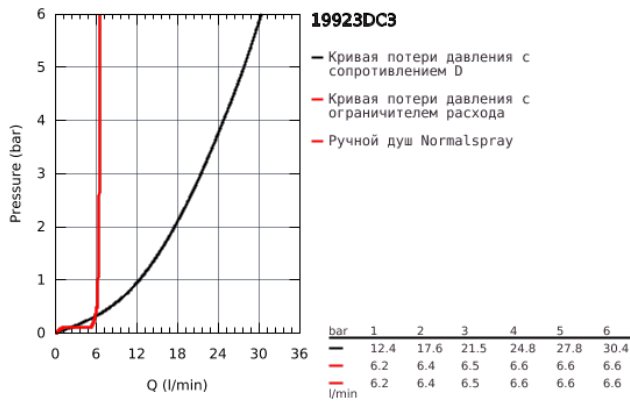

19 923 DC3 ATRIO КОМПЛЕКТ ДЛЯ ВАННЫ НА 5 ОТВЕРСТИЙ

ОПИСАНИЕ ПРОДУКТА

- керамические вентили 1/2", 90°
- GROHE StarLight хромированное покрытие поверхности
- в комплект входят:
- фиксатор для излива (смонтированный)
- с крестообразными рукоятками
- излив для ванны с аэратором и переключателем ванна/душ
- Sena ручной душ 6.6 л/мин
- душевой шланг 2000 мм
- гибкая подводка
- подключение для душевого шланга
- с защитой от обратного потока
- может быть использован с 29 037 002
- включены 2 набора с накладными насадками. Один с надписями "Н" и "С", другой - без надписей