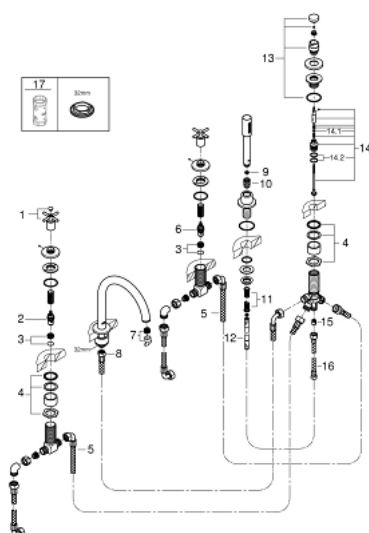

19 923 DC3 ATRIO КОМПЛЕКТ ДЛЯ ВАННЫ НА 5 ОТВЕРСТИЙ

ОПИСАНИЕ ПРОДУКТА

- керамические вентили 1/2", 90°
- GROHE StarLight хромированное покрытие поверхности
- в комплект входят:
- фиксатор для излива (смонтированный)
- с крестообразными рукоятками
- излив для ванны с аэратором и переключателем ванна/душ
- Sena ручной душ 6.6 л/мин
- душевой шланг 2000 мм
- гибкая подводка
- подключение для душевого шланга
- с защитой от обратного потока
- может быть использован с 29 037 002
- включены 2 набора с накладными насадками. Один с надписями "Н" и "С", другой - без надписей

19 923 DC3 ATRIO КОМПЛЕКТ ДЛЯ ВАННЫ НА 5 ОТВЕРСТИЙ

19 923 DC3 ATRIO КОМПЛЕКТ ДЛЯ ВАННЫ НА 5 ОТВЕРСТИЙ

ЗАПАСНЫЕ ЧАСТИ

- 1: Cross handle bath (Order-nr. 18033DC3)
- 2: Керамический вентиль 3/4" (Order-nr. 45888000)
- 3: седло клапана 3/4 (Order-nr. 45345000)
- 4: Стержневое резьбовое соединение (Order-nr. 45444000)
- 6: Керамический вентиль 3/4" (Order-nr. 45887000)
- 7: Аэратор (Order-nr. 13926000)
- 8: Шланг подключения (Order-nr. 48018000)
- 9: Сетка (Order-nr. 0700200M)
- 10: Конусная гайка (Order-nr. 08864DC0)
- 11: Возвратная пружина (Order-nr. 00869000)
- 12: Душевой шланг металлический, (Order-nr. 28146000)
- 13: Кнопка переключателя (Order-nr. 48411DC0)
- 14: Переключатель (Order-nr. 45443000)
- 14.1: O-кольцо Ø6 x Ø2 (Order-nr. 0128300M)
- 14.2: O-кольцо (Order-nr. 0120500M)
- 15: Обратный клапан (Order-nr. 08565000)
- 16: Шланг подключения (Order-nr. 07300000)
- 17: Ключ (Order-nr. 19332000)*