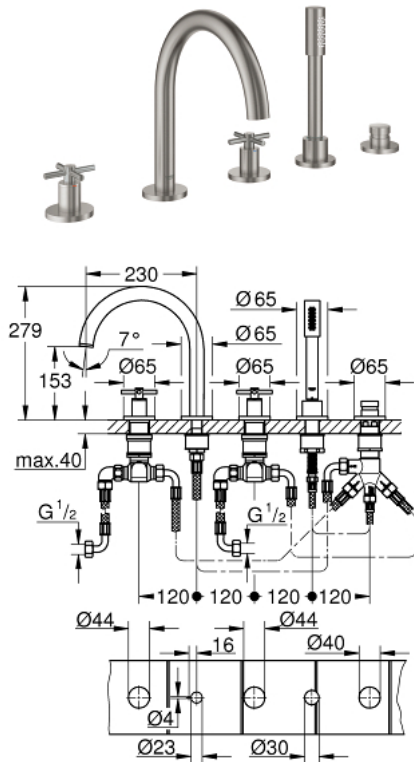

19 923 DC3 ATRIO КОМПЛЕКТ ДЛЯ ВАННЫ НА 5 ОТВЕРСТИЙ

ОПИСАНИЕ ПРОДУКТА

- керамические вентили 1/2", 90°
- GROHE StarLight хромированное покрытие поверхности
- в комплект входят:
- фиксатор для излива (смонтированный)
- с крестообразными рукоятками
- излив для ванны с аэратором и переключателем ванна/душ
- Sena ручной душ 6.6 л/мин
- душевой шланг 2000 мм
- гибкая подводка
- подключение для душевого шланга
- с защитой от обратного потока
- может быть использован с 29 037 002
- включены 2 набора с накладными насадками. Один с надписями "Н" и "С", другой - без надписей

19 923 DC3 ATRIO КОМПЛЕКТ ДЛЯ ВАННЫ НА 5 ОТВЕРСТИЙ

19 923 DC3 ATRIO КОМПЛЕКТ ДЛЯ ВАННЫ НА 5 ОТВЕРСТИЙ

ЗАПАСНЫЕ ЧАСТИ

- 1: Cross handle bath (Order-nr. 18033DC3)
- 2: Керамический вентиль 3/4" (Order-nr. 45888000)
- 3: седло клапана 3/4 (Order-nr. 45345000)
- 4: Стержневое резьбовое соединение (Order-nr. 45444000)
- 6: Керамический вентиль 3/4" (Order-nr. 45887000)
- 7: Аэратор (Order-nr. 13926000)
- 8: Шланг подключения (Order-nr. 48018000)
- 9: Сетка (Order-nr. 0700200M)
- 10: Конусная гайка (Order-nr. 08864DC0)
- 11: Возвратная пружина (Order-nr. 00869000)
- 12: Душевой шланг металлический, (Order-nr. 28146000)
- 13: Кнопка переключателя (Order-nr. 48411DC0)
- 14: Переключатель (Order-nr. 45443000)
- 14.1: O-кольцо Ø6 x Ø2 (Order-nr. 0128300M)
- 14.2: O-кольцо (Order-nr. 0120500M)
- 15: Обратный клапан (Order-nr. 08565000)
- 16: Шланг подключения (Order-nr. 07300000)
- 17: Ключ (Order-nr. 19332000)*