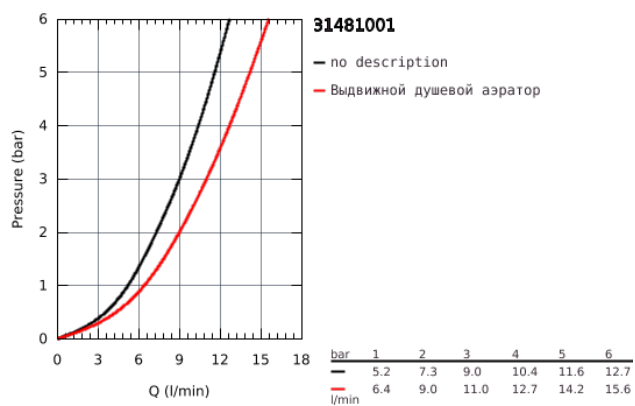

31 481 001 **EUROSMART COSMOPOLITAN СМЕСИТЕЛЬ ОДНОРЫЧАЖНЫЙ ДЛЯ МОЙКИ, DN 15**