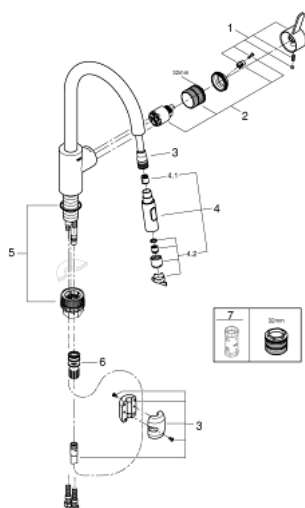

31 481 001 EUROSMART COSMOPOLITAN СМЕСИТЕЛЬ ОДНОРЫЧАЖНЫЙ ДЛЯ МОЙКИ, DN 15

ОПИСАНИЕ ПРОДУКТА

- с высоким изливом
- монтаж на одно отверстие
- GROHE StarLight хромированное покрытие поверхности
- GROHE SilkMove керамический картридж 35 мм
- GROHE EasyDock Легкое вытягивание и возврат на место выдвигаемого излива
- GROHE Zero Изолированный водоток - вода не контактирует с металлами корпуса смесителя
- выдвигаемый излив с двумя режимами струи
- переключатель режима струи: ламинарный / душевой SpeedClean
- регулировка расхода воды
- поворотный трубкообразный излив
- угол поворота 360°
- с защитой от обратного потока
- гибкая подводка
- GROHE FastFixation система быстрого монтажа

31 481 001 **EUROSMART COSMOPOLITAN СМЕСИТЕЛЬ ОДНОРЫЧАЖНЫЙ ДЛЯ МОЙКИ, DN 15**

31 481 001 **EUROSMART COSMOPOLITAN СМЕСИТЕЛЬ ОДНОРЫЧАЖНЫЙ ДЛЯ МОЙКИ, DN 15**

ЗАПАСНЫЕ ЧАСТИ

- 1: Рычаг (Order-nr. 46683000)
- 2: Картридж (Order-nr. 46374000)
- 3: Душевой шланг (Order-nr. 48293000)
- 4: Выдвижной излив (Order-nr. 48416000)
- 4.1: Обратный клапан (Order-nr. 08565000)
- 4.2: Регулятор струи (Order-nr. 48347000)
- 5: Комплект крепежа (Order-nr. 48477000)
- 6: Переходник (Order-nr. 46338000)
- 6.1: O-кольцо Ø10xØ2,2 (Order-nr. 0057500M)
- 7: Ключ (Order-nr. 19332000)*