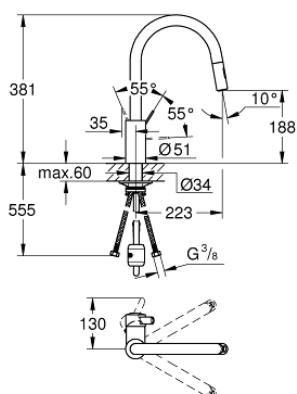

31 481 001 EUROSMART COSMOPOLITAN СМЕСИТЕЛЬ ОДНОРЫЧАЖНЫЙ ДЛЯ МОЙКИ, DN 15

ОПИСАНИЕ ПРОДУКТА

- с высоким изливом
- монтаж на одно отверстие
- GROHE StarLight хромированное покрытие поверхности
- GROHE SilkMove керамический картридж 35 мм
- GROHE EasyDock Легкое вытягивание и возврат на место выдвигаемого излива
- GROHE Zero Изолированный водоток - вода не контактирует с металлами корпуса смесителя
- выдвигаемый излив с двумя режимами струи
- переключатель режима струи: ламинарный / душевой SpeedClean
- регулировка расхода воды
- поворотный трубкообразный излив
- угол поворота 360°
- с защитой от обратного потока
- гибкая подводка
- GROHE FastFixation система быстрого монтажа

31 481 001 **EUROSMART COSMOPOLITAN СМЕСИТЕЛЬ ОДНОРЫЧАЖНЫЙ ДЛЯ МОЙКИ, DN 15**

31 481 001 **EUROSMART COSMOPOLITAN СМЕСИТЕЛЬ ОДНОРЫЧАЖНЫЙ ДЛЯ МОЙКИ, DN 15**

ЗАПАСНЫЕ ЧАСТИ

- 1: Рычаг (Order-nr. 46683000)
- 2: Картридж (Order-nr. 46374000)
- 3: Душевой шланг (Order-nr. 48293000)
- 4: Выдвижной излив (Order-nr. 48416000)
- 4.1: Обратный клапан (Order-nr. 08565000)
- 4.2: Регулятор струи (Order-nr. 48347000)
- 5: Комплект крепежа (Order-nr. 48477000)
- 6: Переходник (Order-nr. 46338000)
- 6.1: O-кольцо Ø10xØ2,2 (Order-nr. 0057500M)
- 7: Ключ (Order-nr. 19332000)*