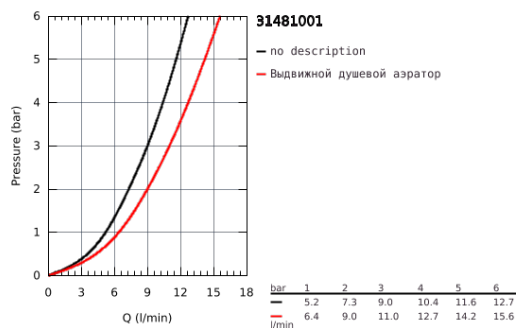

31 481 001 EUROSMART COSMOPOLITAN СМЕСИТЕЛЬ ОДНОРЫЧАЖНЫЙ ДЛЯ МОЙКИ, DN 15

ОПИСАНИЕ ПРОДУКТА

- с высоким изливом
- монтаж на одно отверстие
- GROHE StarLight хромированное покрытие поверхности
- GROHE SilkMove керамический картридж 35 мм
- GROHE EasyDock Легкое вытягивание и возврат на место выдвигаемого излива
- GROHE Zero Изолированный водоток - вода не контактирует с металлами корпуса смесителя
- выдвигаемый излив с двумя режимами струи
- переключатель режима струи: ламинарный / душевой SpeedClean
- регулировка расхода воды
- поворотный трубкообразный излив
- угол поворота 360°
- с защитой от обратного потока
- гибкая подводка
- GROHE FastFixation система быстрого монтажа