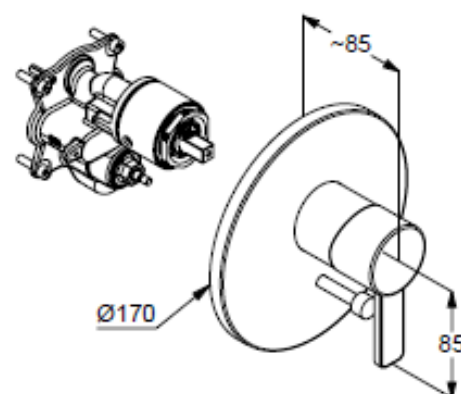

Изделие: **KLUDI ZENTA**
встраиваемый смеситель для ванны и душа

Номер артикула: **38 650 .. 75**

Поверхность: **05 - хром**
91 - белый/хром
86 - чёрный/хром

Описание изделия:

внешняя монтажная часть
для KLUDI FLEXX.BOXH 88 011
класс расхода воды DC
функциональный элемент с керамическим картриджем
с ограничителем горячей воды
автоматическое переключение душ/ванна
класс шума I

Фото продукта

Размеры

График расхода воды