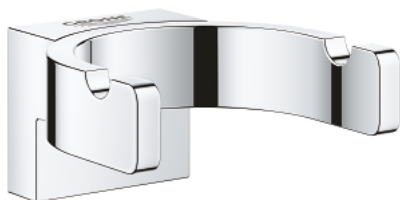

41 049 000 SELECTION КРЮЧОК ДЛЯ БАННОГО ХАЛАТА, ДВОЙНОЙ

ОПИСАНИЕ ПРОДУКТА

- металл
- скрытое крепление
- GROHE StarLight хромированное покрытие поверхности