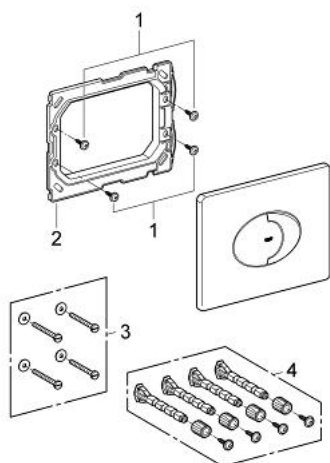

38 506 SH0 SKATE AIR НАКЛАДНАЯ ПАНЕЛЬ

ОПИСАНИЕ ПРОДУКТА

- 2 объема смыва или прерывание смыва старт/стоп
- для пневматического смывного клапана
- горизонтальный монтаж
- из ABS
- 156 x 197 мм
- GROHE EcoJoy Технология совершенного потока при уменьшенном расходе воды
- для Rapid SL и Uniset со смывным бачком GD 2
- для установки на Rapid SLX необходимо заказать ревизионный короб 66 791 000 (приобретается отдельно)

38 506 SH0 SKATE AIR НАКЛАДНАЯ ПАНЕЛЬ

ЗАПАСНЫЕ ЧАСТИ

1: Винт (Order-nr. 6636200M)

2: Крепежная рама (Order-nr. 43207000)

3: Крепежный набор (Order-nr. 4308500M)*

4: Крепежный набор (Order-nr. 4215800M)*

* Optional accessories