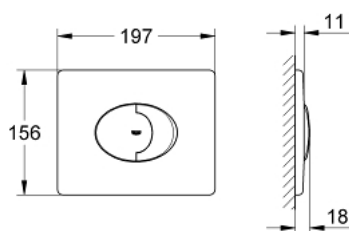

38 506 SH0 SKATE AIR НАКЛАДНАЯ ПАНЕЛЬ

ОПИСАНИЕ ПРОДУКТА

- 2 объема смыва или прерывание смыва старт/стоп
- для пневматического смывного клапана
- горизонтальный монтаж
- из ABS
- 156 x 197 мм
- GROHE EcoJoy Технология совершенного потока при уменьшенном расходе воды
- для Rapid SL и Uniset со смывным бачком GD 2
- для установки на Rapid SLX необходимо заказать ревизионный короб 66 791 000 (приобретается отдельно)

38 506 SH0 SKATE AIR НАКЛАДНАЯ ПАНЕЛЬ

ЗАПАСНЫЕ ЧАСТИ

1: Винт (Order-nr. 6636200M)

2: Крепежная рама (Order-nr. 43207000)

3: Крепежный набор (Order-nr. 4308500M)*

4: Крепежный набор (Order-nr. 4215800M)*

* Optional accessories