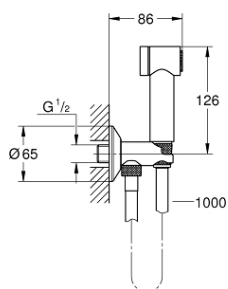

26 329 000 SENA TRIGGER SPRAY 35 ДУШЕВОЙ НАБОР С УГЛОВЫМ ВЕНТИЛЕМ, 1 ВИД СТРУИ

ОПИСАНИЕ ПРОДУКТА

- в комплект входят:
- ручной душ с клавишей управления (26 328)
- нажимной запорный вентиль, встроенный в держатель для душа
- Silverflex Longlife Душевой шланг 1000 мм (26 334)
- GROHE StarLight хромированное покрытие поверхности
- SpeedClean система против известковых отложений
- Twistfree против перекручивания шланга
- установка при давлении от 0,5 бар
- Пожалуйста, при установке следуйте стандартам локального рынка.

26 329 000 SENA TRIGGER SPRAY 35 ДУШЕВОЙ НАБОР С УГЛОВЫМ ВЕНТИЛЕМ, 1 ВИД СТРУИ