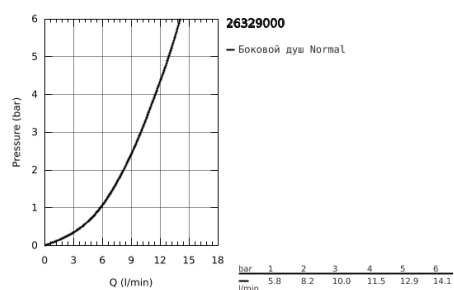

26 329 000 SENA TRIGGER SPRAY 35 ДУШЕВОЙ НАБОР С УГЛОВЫМ ВЕНТИЛЕМ, 1 ВИД СТРУИ

ОПИСАНИЕ ПРОДУКТА

- в комплект входят:
- ручной душ с клавишей управления (26 328)
- нажимной запорный вентиль, встроенный в держатель для душа
- Silverflex Longlife Душевой шланг 1000 мм (26 334)
- GROHE StarLight хромированное покрытие поверхности
- SpeedClean система против известковых отложений
- Twistfree против перекручивания шланга
- установка при давлении от 0,5 бар
- Пожалуйста, при установке следуйте стандартам локального рынка.