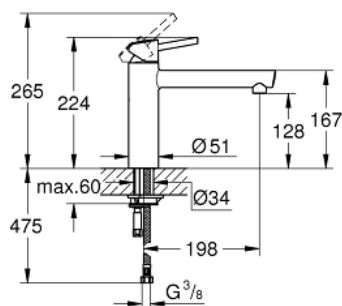

31 128 001 **CONCETTO СМЕСИТЕЛЬ ОДНОРЫЧАЖНЫЙ ДЛЯ МОЙКИ, DN 15**

ОПИСАНИЕ ПРОДУКТА

- средний излив
- монтаж на одно отверстие
- GROHE StarLight хромированное покрытие поверхности
- GROHE SilkMove керамический картридж 35 мм
- аэратор
- регулировка расхода воды
- поворотный литой излив
- угол поворота 140°
- гибкая подводка
- система быстрого монтажа
- минимальное давление 1,0 бар

31 128 001 **CONCETTO СМЕСИТЕЛЬ ОДНОРЫЧАЖНЫЙ ДЛЯ МОЙКИ, DN 15**

ЗАПАСНЫЕ ЧАСТИ

- 1: Рычаг (Order-nr. 46822000)
 - 2: Колпак (Order-nr. 46492000)
 - 3: Screw ring (Order-nr. 46815000)
 - 4: Картридж (Order-nr. 46374000)
 - 5: Аэратор (Order-nr. 06574000)
 - 6: Комплект уплотнений (Order-nr. 46760000)
 - 7: Обратное резьбовое соединение (Order-nr. 46249000)
 - 8: Ключ (Order-nr. 19332000)*
 - 9: Монтажный ключ (Order-nr. 19017000)*
- * Optional accessories