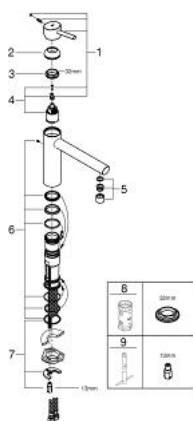

31 128 001 **CONCETTO СМЕСИТЕЛЬ ОДНОРЫЧАЖНЫЙ ДЛЯ МОЙКИ, DN 15**

ОПИСАНИЕ ПРОДУКТА

- средний излив
- монтаж на одно отверстие
- GROHE StarLight хромированное покрытие поверхности
- GROHE SilkMove керамический картридж 35 мм
- аэратор
- регулировка расхода воды
- поворотный литой излив
- угол поворота 140°
- гибкая подводка
- система быстрого монтажа
- минимальное давление 1,0 бар

31 128 001 **CONCETTO СМЕСИТЕЛЬ ОДНОРЫЧАЖНЫЙ ДЛЯ МОЙКИ, DN 15**

ЗАПАСНЫЕ ЧАСТИ

- 1: Рычаг (Order-nr. 46822000)
 - 2: Колпак (Order-nr. 46492000)
 - 3: Screw ring (Order-nr. 46815000)
 - 4: Картридж (Order-nr. 46374000)
 - 5: Аэратор (Order-nr. 06574000)
 - 6: Комплект уплотнений (Order-nr. 46760000)
 - 7: Обратное резьбовое соединение (Order-nr. 46249000)
 - 8: Ключ (Order-nr. 19332000)*
 - 9: Монтажный ключ (Order-nr. 19017000)*
- * Optional accessories