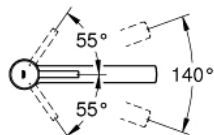

31 128 001 **CONCETTO СМЕСИТЕЛЬ ОДНОРЫЧАЖНЫЙ ДЛЯ МОЙКИ, DN 15**

ОПИСАНИЕ ПРОДУКТА

- средний излив
- монтаж на одно отверстие
- GROHE StarLight хромированное покрытие поверхности
- GROHE SilkMove керамический картридж 35 мм
- аэратор
- регулировка расхода воды
- поворотный литой излив
- угол поворота 140°
- гибкая подводка
- система быстрого монтажа
- минимальное давление 1,0 бар

31 128 001 **CONCETTO СМЕСИТЕЛЬ ОДНОРЫЧАЖНЫЙ ДЛЯ МОЙКИ, DN 15**

ЗАПАСНЫЕ ЧАСТИ

- 1: Рычаг (Order-nr. 46822000)
 - 2: Колпак (Order-nr. 46492000)
 - 3: Screw ring (Order-nr. 46815000)
 - 4: Картридж (Order-nr. 46374000)
 - 5: Аэратор (Order-nr. 06574000)
 - 6: Комплект уплотнений (Order-nr. 46760000)
 - 7: Обратное резьбовое соединение (Order-nr. 46249000)
 - 8: Ключ (Order-nr. 19332000)*
 - 9: Монтажный ключ (Order-nr. 19017000)*
- * Optional accessories