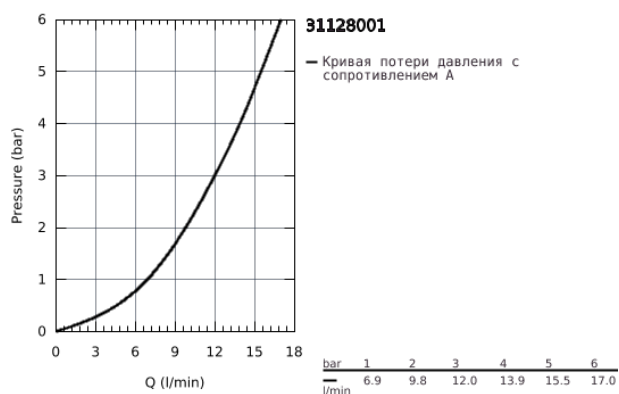

31 128 001 **CONCETTO СМЕСИТЕЛЬ ОДНОРЫЧАЖНЫЙ ДЛЯ МОЙКИ, DN 15**

ОПИСАНИЕ ПРОДУКТА

- средний излив
- монтаж на одно отверстие
- GROHE StarLight хромированное покрытие поверхности
- GROHE SilkMove керамический картридж 35 мм
- аэратор
- регулировка расхода воды
- поворотный литой излив
- угол поворота 140°
- гибкая подводка
- система быстрого монтажа
- минимальное давление 1,0 бар