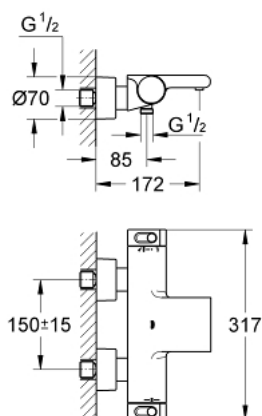

34 174 001 GROHTHERM 2000 ТЕРМОСТАТ ДЛЯ ВАННЫ, DN 15

ОПИСАНИЕ ПРОДУКТА

- настенный монтаж
- 100% GROHE CoolTouch корпус изделия + S-образные эксцентрики
- GROHE StarLight хромированное покрытие поверхности
- GROHE Aqua Paddle эргономичные рукоятки
- GROHE SafeStop стопор безопасности при 38°C
- GROHE SafeStop Plus опционно ограничитель температуры на 43°C, включен
- GROHE TurboStat компактный картридж с восковым термоэлементом
- встроенный стопор смешанной воды
- GROHE AquaDimmer Plus многофункциональный
- - встроенная кнопка с функцией экономии воды для душа
- - регулировка расхода
- - переключатель: ванна/душ
- отвод для душа снизу 1/2"
- GROHE XL Waterfall
- ламинарный преобразователь струи
- встроенные обратные клапаны
- грязеулавливающие фильтры
- с защитой от обратного потока
- скрытые S-образные эксцентрики, CoolTouch розетки с уплотнением к стене
- дополнительная опция: GROHE EasyReach полочка (18 608 001)
- GROHE EcoJoy Технология совершенного потока при уменьшенном расходе воды

34 174 001 GROHTHERM 2000 ТЕРМОСТАТ ДЛЯ ВАННЫ, DN 15

ЗАПАСНЫЕ ЧАСТИ

- 1: Отсекающая ручка (Order-nr. 47923000)
- 1.1: Заглушка (Order-nr. 4788300M)
- 2: Стопор (Order-nr. 47925000)
- 3: Aquadimmer (Order-nr. 12433000)
- 4: Водоводная трубка (Order-nr. 47751000)
- 5: Ручка температуры (Order-nr. 47917000)
- 5.1: Заглушка (Order-nr. 4788300M)
- 6: Крепежное кольцо (Order-nr. 47743000)
- 7: Компактный термостатический картридж 1/2" (Order-nr. 47439000)
- 8: Обратный клапан (Order-nr. 47189000)
- 8.1: Грязеулавливающий фильтр (Order-nr. 0726400M)
- 8.2: Обратный клапан (Order-nr. 08565000)
- 8.3: O-кольцо Ø17 x Ø2 (Order-nr. 0305500M)
- 9: S-образный эксцентрик (Order-nr. 12693000)
- 10: Водоводная трубка (Order-nr. 47924000)
- 11: Набор удлинителей, 30 мм (Order-nr. 46238000)*
- 12: Ключ (Order-nr. 19332000)*
- 13: GROHE TurboStat картридж 1/2" (Order-nr. 47175000)*
- 14: Ключ (Order-nr. 19377000)*