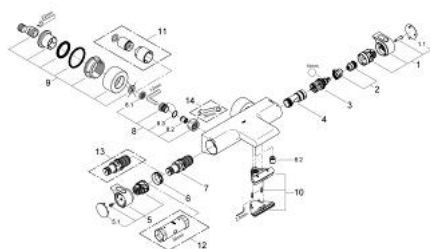

34 174 001 GROHTHERM 2000 ТЕРМОСТАТ ДЛЯ ВАННЫ, DN 15

ОПИСАНИЕ ПРОДУКТА

- настенный монтаж
- 100% GROHE CoolTouch корпус изделия + S-образные эксцентрики
- GROHE StarLight хромированное покрытие поверхности
- GROHE Aqua Paddle эргономичные рукоятки
- GROHE SafeStop стопор безопасности при 38°C
- GROHE SafeStop Plus опционно ограничитель температуры на 43°C, включен
- GROHE TurboStat компактный картридж с восковым термоэлементом
- встроенный стопор смешанной воды
- GROHE AquaDimmer Plus многофункциональный
- - встроенная кнопка с функцией экономии воды для душа
- - регулировка расхода
- - переключатель: ванна/душ
- отвод для душа снизу 1/2"
- GROHE XL Waterfall
- ламинарный преобразователь струи
- встроенные обратные клапаны
- грязеулавливающие фильтры
- с защитой от обратного потока
- скрытые S-образные эксцентрики, CoolTouch розетки с уплотнением к стене
- дополнительная опция: GROHE EasyReach полочка (18 608 001)
- GROHE EcoJoy Технология совершенного потока при уменьшенном расходе воды

34 174 001 GROHTHERM 2000 ТЕРМОСТАТ ДЛЯ ВАННЫ, DN 15

ЗАПАСНЫЕ ЧАСТИ

- 1: Отсекающая ручка (Order-nr. 47923000)
- 1.1: Заглушка (Order-nr. 4788300M)
- 2: Стопор (Order-nr. 47925000)
- 3: Aquadimmer (Order-nr. 12433000)
- 4: Водоводная трубка (Order-nr. 47751000)
- 5: Ручка температуры (Order-nr. 47917000)
- 5.1: Заглушка (Order-nr. 4788300M)
- 6: Крепежное кольцо (Order-nr. 47743000)
- 7: Компактный термостатический картридж 1/2" (Order-nr. 47439000)
- 8: Обратный клапан (Order-nr. 47189000)
- 8.1: Грязеулавливающий фильтр (Order-nr. 0726400M)
- 8.2: Обратный клапан (Order-nr. 08565000)
- 8.3: O-кольцо Ø17 x Ø2 (Order-nr. 0305500M)
- 9: S-образный эксцентрик (Order-nr. 12693000)
- 10: Водоводная трубка (Order-nr. 47924000)
- 11: Набор удлинителей, 30 мм (Order-nr. 46238000)*
- 12: Ключ (Order-nr. 19332000)*
- 13: GROHE TurboStat картридж 1/2" (Order-nr. 47175000)*
- 14: Ключ (Order-nr. 19377000)*