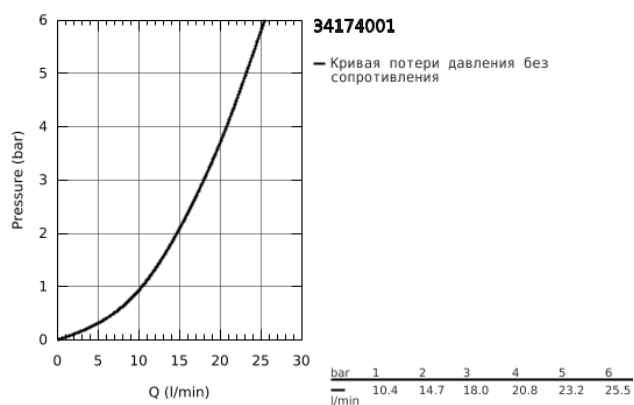

34 174 001 GROHTHERM 2000 ТЕРМОСТАТ ДЛЯ ВАННЫ, DN 15

ОПИСАНИЕ ПРОДУКТА

- настенный монтаж
- 100% GROHE CoolTouch корпус изделия + S-образные эксцентрики
- GROHE StarLight хромированное покрытие поверхности
- GROHE Aqua Paddle эргономичные рукоятки
- GROHE SafeStop стопор безопасности при 38°C
- GROHE SafeStop Plus опционно ограничитель температуры на 43°C, включен
- GROHE TurboStat компактный картридж с восковым термоэлементом
- встроенный стопор смешанной воды
- GROHE AquaDimmer Plus многофункциональный
- - встроенная кнопка с функцией экономии воды для душа
- - регулировка расхода
- - переключатель: ванна/душ
- отвод для душа снизу 1/2"
- GROHE XL Waterfall
- ламинарный преобразователь струи
- встроенные обратные клапаны
- грязеулавливающие фильтры
- с защитой от обратного потока
- скрытые S-образные эксцентрики, CoolTouch розетки с уплотнением к стене
- дополнительная опция: GROHE EasyReach полочка (18 608 001)
- GROHE EcoJoy Технология совершенного потока при уменьшенном расходе воды