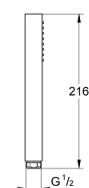

27 699 000 EUPHORIA CUBE STICK РУЧНОЙ ДУШ, 1 ВИД СТРУИ

ОПИСАНИЕ ПРОДУКТА

- Normal
- GROHE EcoJoy ограничитель расхода воды 9,5 л/мин
- GROHE DreamSpray превосходный поток воды
- GROHE StarLight хромированное покрытие поверхности
- SpeedClean система против известковых отложений
- внутренний охлаждающий канал для продолжительного срока службы
- универсальное крепление, подходящее к любому стандартному шлангу
- может использоваться с проточным водонагревателем
- минимальное давление 1,0 бар

27 699 000 **EUPHORIA CUBE STICK РУЧНОЙ ДУШ, 1 ВИД СТРУИ**

ЗАПАСНЫЕ ЧАСТИ

1: Сетка (Order-nr. 0700200M)