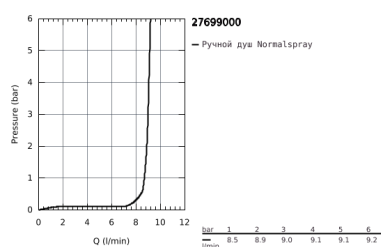

27 699 000 EUPHORIA CUBE STICK РУЧНОЙ ДУШ, 1 ВИД СТРУИ

ОПИСАНИЕ ПРОДУКТА

- Normal
- GROHE EcoJoy ограничитель расхода воды 9,5 л/мин
- GROHE DreamSpray превосходный поток воды
- GROHE StarLight хромированное покрытие поверхности
- SpeedClean система против известковых отложений
- внутренний охлаждающий канал для продолжительного срока службы
- универсальное крепление, подходящее к любому стандартному шлангу
- может использоваться с проточным водонагревателем
- минимальное давление 1,0 бар

27 699 000 **EUPHORIA CUBE STICK РУЧНОЙ ДУШ, 1 ВИД СТРУИ**

ЗАПАСНЫЕ ЧАСТИ

1: Сетка (Order-nr. 0700200M)