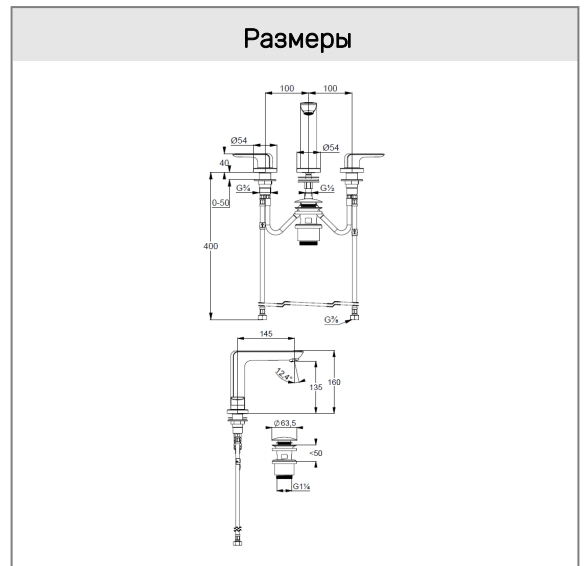

**KLUDI AMEO**

смеситель на умывальник DN 15

**№ арт.:**

41 393 05 75

**Поверхн.:**

хром

**Описание:**

смеситель на умывальник DN 15  
литой рычаг  
монтаж на 3 отверстия  
расход воды 6 л/мин при давлении 3 бара  
аэратор s-pointer Eco PCA M 24 x 1  
неповоротный излив  
керамическая кран-букса 90°  
система быстрого монтажа  
гибкая подводка G 3/8  
донный клапан G 1 1/4

**Фото**

**Размеры**

**График расхода воды**