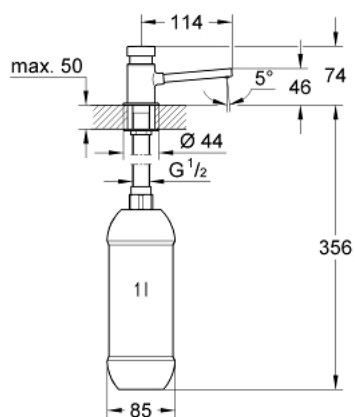

36 194 000 ДОЗАТОР ЖИДКОГО МЫЛА

ОПИСАНИЕ ПРОДУКТА

- вертикальный с нажимным управлением,
- для жидкого мыла
- вынос 113 мм
- монтажное отверстие от 22 до 30 мм
- запасная емкость 1 л
- GROHE StarLight хромированное покрытие поверхности

36 194 000 ДОЗАТОР ЖИДКОГО МЫЛА

ЗАПАСНЫЕ ЧАСТИ

1: насос (Order-nr. 43898000)

2: Мыльница (Order-nr. 43897000)