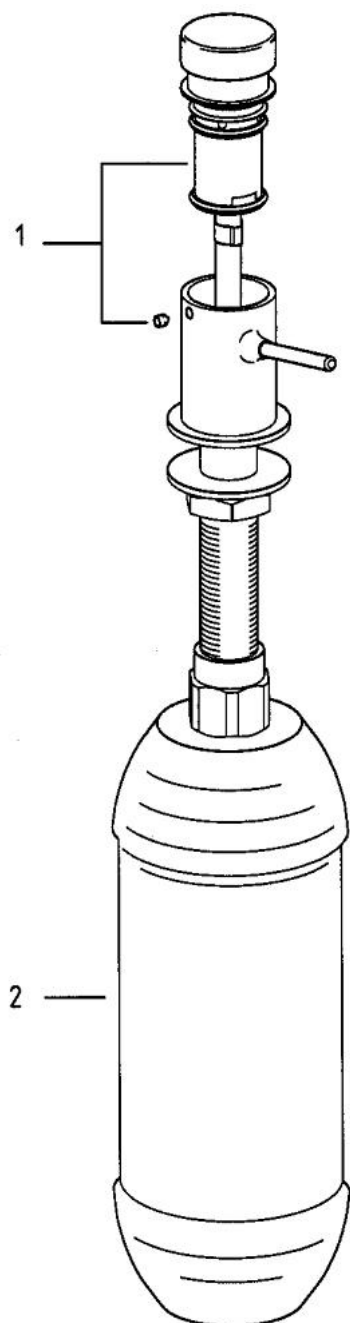

36 194 000 ДОЗАТОР ЖИДКОГО МЫЛА

ОПИСАНИЕ ПРОДУКТА

- вертикальный с нажимным управлением,
- для жидкого мыла
- вынос 113 мм
- монтажное отверстие от 22 до 30 мм
- запасная емкость 1 л
- GROHE StarLight хромированное покрытие поверхности

36 194 000 ДОЗАТОР ЖИДКОГО МЫЛА

ЗАПАСНЫЕ ЧАСТИ

1: насос (Order-nr. 43898000)

2: Мыльница (Order-nr. 43897000)