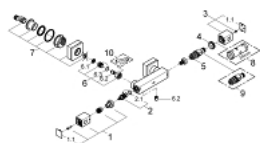

### ОПИСАНИЕ ПРОДУКТА

- настенный монтаж
- GROHE StarLight хромированное покрытие поверхности
- GROHE SafeStop стопор безопасности при 38°C
- GROHE SafeStop Plus опционно ограничитель температуры на 43°C, включен
- GROHE TurboStat компактный картридж с восковым термoeлементом
- встроенный стопор смешанной воды
- GROHE EcoButton рукоятка регулировки напора с кнопкой для экономии воды и индивидуально устанавливаемым стопором
- Carbodur керамический вентиль 1/2", 180°
- отвод для душа снизу 1/2"
- встроенные обратные клапаны
- грязеулавливающие фильтры
- с защитой от обратного потока
- скрытые S-образные эксцентрики
- GROHE EcoJoy Технология совершенного потока при уменьшенном расходе воды

### ЗАПАСНЫЕ ЧАСТИ

- 1: Отсекающая ручка (Order-nr. 47964000)
- 1.1: Заглушка (Order-nr. 4795900M)
- 2: Керамический вентиль 1/2" (Order-nr. 45346000)
- 2.1: O-кольцо Ø18,2 x Ø1,7 (Order-nr. 0392400M)
- 3: Ручка температуры (Order-nr. 47958000)
- 3.1: Заглушка (Order-nr. 4795900M)
- 4: Крепежное кольцо (Order-nr. 47743000)
- 5: Компактный термостатический картридж 1/2" (Order-nr. 47439000)
- 6: Обратный клапан (Order-nr. 47189000)
- 6.1: Грязеулавливающий фильтр (Order-nr. 0726400M)
- 6.2: Обратный клапан (Order-nr. 08565000)
- 6.3: O-кольцо Ø17 x Ø2 (Order-nr. 0305500M)
- 7: S-образный эксцентрик (Order-nr. 47824000)
- 8: Ключ (Order-nr. 19332000)\*
- 9: GROHE TurboStat картридж 1/2" (Order-nr. 47175000)\*
- 10: Ключ (Order-nr. 19377000)\*