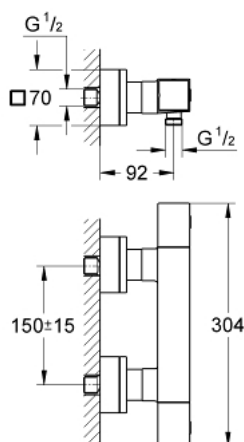

## 34 488 000 GROHTHERM CUBE ТЕРМОСТАТ ДЛЯ ДУША, DN 15

### ОПИСАНИЕ ПРОДУКТА

- настенный монтаж
- GROHE StarLight хромированное покрытие поверхности
- GROHE SafeStop стопор безопасности при 38°C
- GROHE SafeStop Plus опционно ограничитель температуры на 43°C, включен
- GROHE TurboStat компактный картридж с восковым термoeлементом
- встроенный стопор смешанной воды
- GROHE EcoButton рукоятка регулировки напора с кнопкой для экономии воды и индивидуально устанавливаемым стопором
- Carbodur керамический вентиль 1/2", 180°
- отвод для душа снизу 1/2"
- встроенные обратные клапаны
- грязеулавливающие фильтры
- с защитой от обратного потока
- скрытые S-образные эксцентрики
- GROHE EcoJoy Технология совершенного потока при уменьшенном расходе воды

### ЗАПАСНЫЕ ЧАСТИ

- 1: Отсекающая ручка (Order-nr. 47964000)
- 1.1: Заглушка (Order-nr. 4795900M)
- 2: Керамический вентиль 1/2" (Order-nr. 45346000)
- 2.1: O-кольцо Ø18,2 x Ø1,7 (Order-nr. 0392400M)
- 3: Ручка температуры (Order-nr. 47958000)
- 3.1: Заглушка (Order-nr. 4795900M)
- 4: Крепежное кольцо (Order-nr. 47743000)
- 5: Компактный термостатический картридж 1/2" (Order-nr. 47439000)
- 6: Обратный клапан (Order-nr. 47189000)
- 6.1: Грязеулавливающий фильтр (Order-nr. 0726400M)
- 6.2: Обратный клапан (Order-nr. 08565000)
- 6.3: O-кольцо Ø17 x Ø2 (Order-nr. 0305500M)
- 7: S-образный эксцентрик (Order-nr. 47824000)
- 8: Ключ (Order-nr. 19332000)\*
- 9: GROHE TurboStat картридж 1/2" (Order-nr. 47175000)\*
- 10: Ключ (Order-nr. 19377000)\*