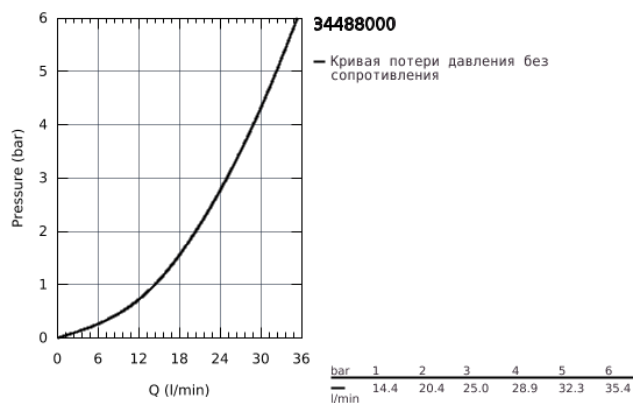

ОПИСАНИЕ ПРОДУКТА

- настенный монтаж
- GROHE StarLight хромированное покрытие поверхности
- GROHE SafeStop стопор безопасности при 38°C
- GROHE SafeStop Plus опционно ограничитель температуры на 43°C, включен
- GROHE TurboStat компактный картридж с восковым термoeлементом
- встроенный стопор смешанной воды
- GROHE EcoButton рукоятка регулировки напора с кнопкой для экономии воды и индивидуально устанавливаемым стопором
- Carbodur керамический вентиль 1/2", 180°
- отвод для душа снизу 1/2"
- встроенные обратные клапаны
- грязеулавливающие фильтры
- с защитой от обратного потока
- скрытые S-образные эксцентрики
- GROHE EcoJoy Технология совершенного потока при уменьшенном расходе воды