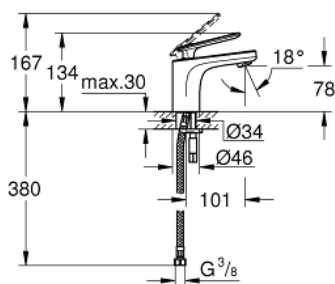

32 186 000 VERIS СМЕСИТЕЛЬ ОДНОРЫЧАЖНЫЙ ДЛЯ РАКОВИНЫ, DN 15 S-SIZE

ОПИСАНИЕ ПРОДУКТА

- монтаж на одно отверстие
- for small wash basin
- GROHE SilkMove керамический картридж 28 мм
- GROHE StarLight хромированное покрытие поверхности
- система быстрого монтажа
- аэратор с функцией SpeedClean
- без тяги и сливного гарнитура
- гибкая подводка

32 186 000 VERIS СМЕСИТЕЛЬ ОДНОРЫЧАЖНЫЙ ДЛЯ РАКОВИНЫ, DN 15 S-SIZE

SPARE PARTS

- 1: Рычаг (Order-nr. 46661000)
 - 1.1: Заглушка (Order-nr. 46672000)
 - 2: Колпак (Order-nr. 46662000)
 - 3: Винтовое кольцо (Order-nr. 64571000)
 - 4: Картридж (Order-nr. 46580000)
 - 5: Регулятор струи (Order-nr. 64447000)
 - 6: Обратное резьбовое соединение (Order-nr. 46671000)
 - 7: Шланг под давлением (Order-nr. 46255000)
 - 8: Монтажный ключ (Order-nr. 19017000)*
- * Optional accessories