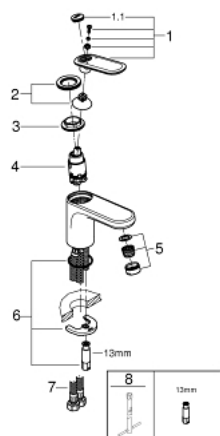

32 186 000 VERIS СМЕСИТЕЛЬ ОДНОРЫЧАЖНЫЙ ДЛЯ РАКОВИНЫ, DN 15 S-SIZE

ОПИСАНИЕ ПРОДУКТА

- монтаж на одно отверстие
- for small wash basin
- GROHE SilkMove керамический картридж 28 мм
- GROHE StarLight хромированное покрытие поверхности
- система быстрого монтажа
- аэратор с функцией SpeedClean
- без тяги и сливного гарнитура
- гибкая подводка

32 186 000 VERIS СМЕСИТЕЛЬ ОДНОРЫЧАЖНЫЙ ДЛЯ РАКОВИНЫ, DN 15 S-SIZE

SPARE PARTS

- 1: Рычаг (Order-nr. 46661000)
 - 1.1: Заглушка (Order-nr. 46672000)
 - 2: Колпак (Order-nr. 46662000)
 - 3: Винтовое кольцо (Order-nr. 64571000)
 - 4: Картридж (Order-nr. 46580000)
 - 5: Регулятор струи (Order-nr. 64447000)
 - 6: Обратное резьбовое соединение (Order-nr. 46671000)
 - 7: Шланг под давлением (Order-nr. 46255000)
 - 8: Монтажный ключ (Order-nr. 19017000)*
- * Optional accessories