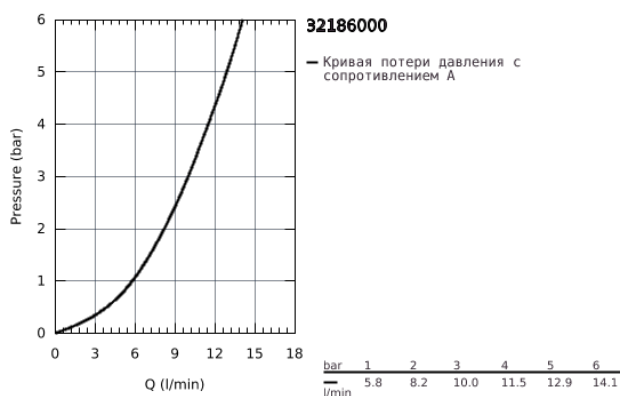

32 186 000 VERIS СМЕСИТЕЛЬ ОДНОРЫЧАЖНЫЙ ДЛЯ РАКОВИНЫ, DN 15 S-SIZE

ОПИСАНИЕ ПРОДУКТА

- монтаж на одно отверстие
- for small wash basin
- GROHE SilkMove керамический картридж 28 мм
- GROHE StarLight хромированное покрытие поверхности
- система быстрого монтажа
- аэратор с функцией SpeedClean
- без тяги и сливного гарнитура
- гибкая подводка

32 186 000 VERIS СМЕСИТЕЛЬ ОДНОРЫЧАЖНЫЙ ДЛЯ РАКОВИНЫ, DN 15 S-SIZE

SPARE PARTS

- 1: Рычаг (Order-nr. 46661000)
 - 1.1: Заглушка (Order-nr. 46672000)
 - 2: Колпак (Order-nr. 46662000)
 - 3: Винтовое кольцо (Order-nr. 64571000)
 - 4: Картридж (Order-nr. 46580000)
 - 5: Регулятор струи (Order-nr. 64447000)
 - 6: Обратное резьбовое соединение (Order-nr. 46671000)
 - 7: Шланг под давлением (Order-nr. 46255000)
 - 8: Монтажный ключ (Order-nr. 19017000)*
- * Optional accessories