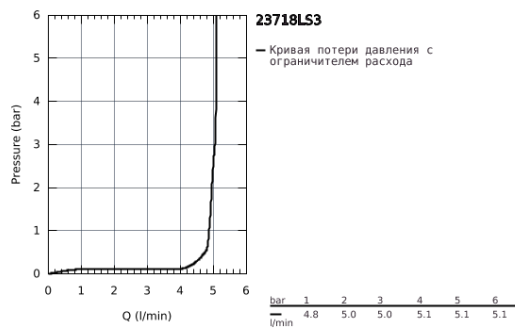

23 718 LS3 EUROSTYLE СМЕСИТЕЛЬ ОДНОРЫЧАЖНЫЙ ДЛЯ РАКОВИНЫ, DN 15 L-SIZE

ОПИСАНИЕ ПРОДУКТА

- монтаж на одно отверстие
- металлический рычаг (без отверстия)
- с ограничителем температуры
- GROHE StarLight хромированное покрытие поверхности
- GROHE EcoJoy - 5,7 л/мин
- GROHE FastFixation система быстрого монтажа
- поворотный литой излив
- угол поворота 360°
- рычажный донный клапан 1 1/4"

23 718 LS3 EUROSTYLE СМЕСИТЕЛЬ ОДНОРЫЧАЖНЫЙ ДЛЯ РАКОВИНЫ, DN 15 L-SIZE

ЗАПАСНЫЕ ЧАСТИ

- 1: Solid metal lever (Order-nr. 46953LS0)
 - 2: Крепежное кольцо (Order-nr. 07419000)
 - 3: Картридж (Order-nr. 46580000)
 - 4: Аэратор (Order-nr. 13961000)
 - 5: Тяга (Order-nr. 46739000)
 - 6: Обратное резьбовое соединение (Order-nr. 46671000)
 - 7: Сливной гарнитур 1 1/4" (Order-nr. 28910000)
 - 7.1: Пробка (Order-nr. 07182000)
 - 7.2: Эксцентриковая тяга (Order-nr. 07052000)
 - 8: Эксцентриковая тяга (Order-nr. 07341000)*
 - 9: Монтажный ключ (Order-nr. 19017000)*
- * Optional accessories