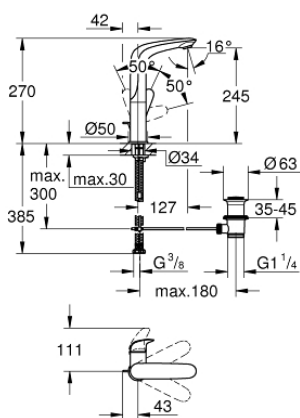

23 718 LS3 EUROSTYLE СМЕСИТЕЛЬ ОДНОРЫЧАЖНЫЙ ДЛЯ РАКОВИНЫ, DN 15 L-SIZE

ОПИСАНИЕ ПРОДУКТА

- монтаж на одно отверстие
- металлический рычаг (без отверстия)
- с ограничителем температуры
- GROHE StarLight хромированное покрытие поверхности
- GROHE EcoJoy - 5,7 л/мин
- GROHE FastFixation система быстрого монтажа
- поворотный литой излив
- угол поворота 360°
- рычажный донный клапан 1 1/4"

23 718 LS3 EUROSTYLE СМЕСИТЕЛЬ ОДНОРЫЧАЖНЫЙ ДЛЯ РАКОВИНЫ, DN 15 L-SIZE

ЗАПАСНЫЕ ЧАСТИ

- 1: Solid metal lever (Order-nr. 46953LS0)
 - 2: Крепежное кольцо (Order-nr. 07419000)
 - 3: Картридж (Order-nr. 46580000)
 - 4: Аэратор (Order-nr. 13961000)
 - 5: Тяга (Order-nr. 46739000)
 - 6: Обратное резьбовое соединение (Order-nr. 46671000)
 - 7: Сливной гарнитур 1 1/4" (Order-nr. 28910000)
 - 7.1: Пробка (Order-nr. 07182000)
 - 7.2: Эксцентриковая тяга (Order-nr. 07052000)
 - 8: Эксцентриковая тяга (Order-nr. 07341000)*
 - 9: Монтажный ключ (Order-nr. 19017000)*
- * Optional accessories