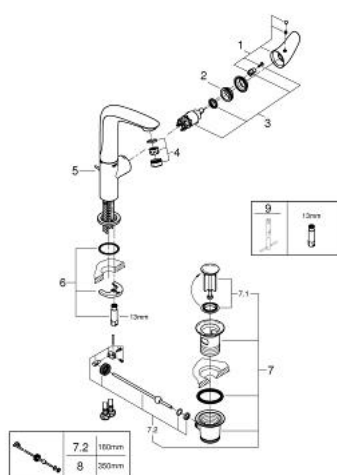

23 718 LS3 EUROSTYLE СМЕСИТЕЛЬ ОДНОРЫЧАЖНЫЙ ДЛЯ РАКОВИНЫ, DN 15 L-SIZE

ОПИСАНИЕ ПРОДУКТА

- монтаж на одно отверстие
- металлический рычаг (без отверстия)
- с ограничителем температуры
- GROHE StarLight хромированное покрытие поверхности
- GROHE EcoJoy - 5,7 л/мин
- GROHE FastFixation система быстрого монтажа
- поворотный литой излив
- угол поворота 360°
- рычажный донный клапан 1 1/4"

23 718 LS3 EUROSTYLE СМЕСИТЕЛЬ ОДНОРЫЧАЖНЫЙ ДЛЯ РАКОВИНЫ, DN 15 L-SIZE

ЗАПАСНЫЕ ЧАСТИ

- 1: Solid metal lever (Order-nr. 46953LS0)
 - 2: Крепежное кольцо (Order-nr. 07419000)
 - 3: Картридж (Order-nr. 46580000)
 - 4: Аэратор (Order-nr. 13961000)
 - 5: Тяга (Order-nr. 46739000)
 - 6: Обратное резьбовое соединение (Order-nr. 46671000)
 - 7: Сливной гарнитур 1 1/4" (Order-nr. 28910000)
 - 7.1: Пробка (Order-nr. 07182000)
 - 7.2: Эксцентриковая тяга (Order-nr. 07052000)
 - 8: Эксцентриковая тяга (Order-nr. 07341000)*
 - 9: Монтажный ключ (Order-nr. 19017000)*
- * Optional accessories