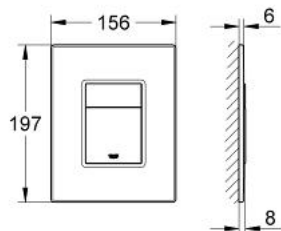

## 38 849 HS0 SKATE COSMOPOLITAN НАКЛАДНАЯ ПАНЕЛЬ

### ОПИСАНИЕ ПРОДУКТА

- с деревянной поверхностью
- крепежная рама из пластика; кнопка смыва пластиковая, хромированная
- 2 объема смыва или прерывание смыва старт/стоп
- для пневматического смывного клапана
- для вертикального и горизонтального монтажа
- 156 x 197 мм
- крепежная рама с монтажным комплектом
- не подходит для смывного бачка 6 л
- GROHE EcoJoy Технология совершенного потока при уменьшенном расходе воды

### ЗАПАСНЫЕ ЧАСТИ

1: Накладная панель с кнопкой (Order-нр. 42370HS0)