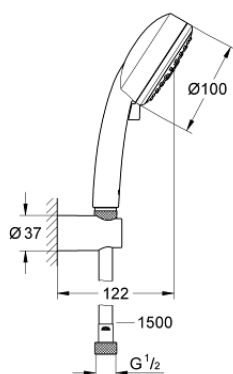

ОПИСАНИЕ ПРОДУКТА

- в комплект входят:
- ручной душ (27 574)
- настенный держатель без регулировки (27 594)
- душевой шланг Relexaflex 1500 мм 1/2" x 1/2" (28 151)
- GROHE EcoJoy ограничитель расхода воды 9,5 л/мин
- GROHE StarLight хромированное покрытие поверхности
- GROHE DreamSpray превосходный поток воды
- SpeedClean система против известковых отложений
- внутренний охлаждающий канал для продолжительного срока службы
- может использоваться с проточным водонагревателем
- минимальное давление 1,0 бар

Certificate NF - Classement E01 C1 A3 U3