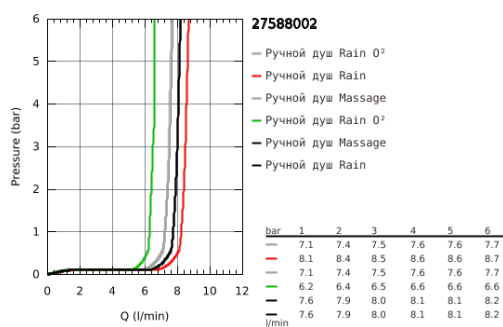

ОПИСАНИЕ ПРОДУКТА

- в комплект входят:
- ручной душ (27 574)
- настенный держатель без регулировки (27 594)
- душевой шланг Relexaflex 1500 мм 1/2" x 1/2" (28 151)
- GROHE EcoJoy ограничитель расхода воды 9,5 л/мин
- GROHE StarLight хромированное покрытие поверхности
- GROHE DreamSpray превосходный поток воды
- SpeedClean система против известковых отложений
- внутренний охлаждающий канал для продолжительного срока службы
- может использоваться с проточным водонагревателем
- минимальное давление 1,0 бар

Certificate NF - Classement E01 C1 A3 U3