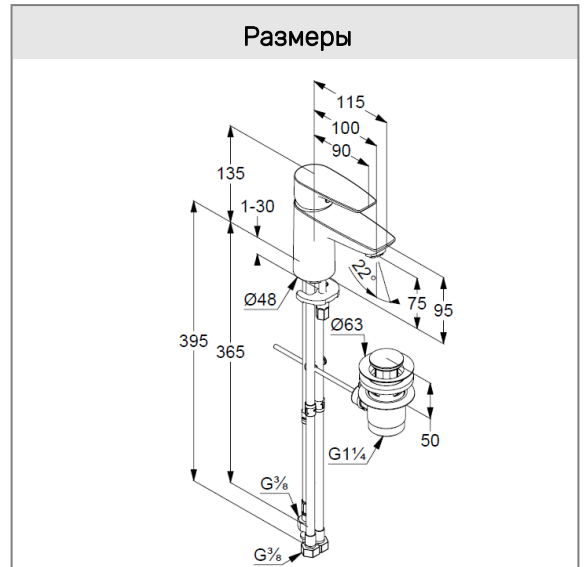

### KLUDI PURE&SOLID

однорычажный смеситель на умывальник 75 DN 15

**№ арт.:**

34 276 05 75

**Поверхн.:**

хром

**Описание:**

однорычажный смеситель на умывальник 75  
литой рычаг  
монтаж на одно отверстие  
расход воды 5 л/мин при давлении 3 бара  
аэратор M 24 x 1  
керамический картридж  
с ограничителем горячей воды  
донный клапан G 1 1/4  
гибкая подводка G 3/8  
система быстрого монтажа  
для безнапорных водонагревателей

#### Размеры