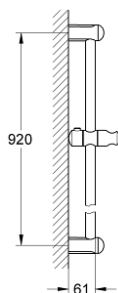

27 524 000 **ДУШЕВАЯ ШТАНГА, 900 ММ**

ОПИСАНИЕ ПРОДУКТА

- с настенными креплениями
- поворотный держатель с фиксацией по высоте
- GROHE StarLight хромированное покрытие поверхности

27 524 000 **ДУШЕВАЯ ШТАНГА, 900 ММ**

ЗАПАСНЫЕ ЧАСТИ

1: Держатель душевой штанги (Order-nr. 48098000)

2: Скользящий элемент (Order-nr. 48099000)

3: Шайба выравнивания (Order-nr. 48051000)*

* Optional accessories