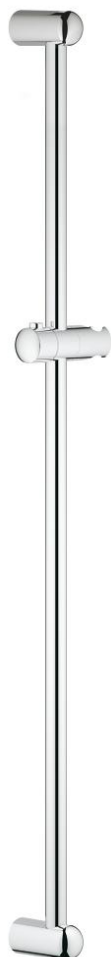

27 524 000 **ДУШЕВАЯ ШТАНГА, 900 ММ**

ОПИСАНИЕ ПРОДУКТА

- с настенными креплениями
- поворотный держатель с фиксацией по высоте
- GROHE StarLight хромированное покрытие поверхности

27 524 000 **ДУШЕВАЯ ШТАНГА, 900 ММ**

ЗАПАСНЫЕ ЧАСТИ

1: Держатель душевой штанги (Order-nr. 48098000)

2: Скользящий элемент (Order-nr. 48099000)

3: Шайба выравнивания (Order-nr. 48051000)*

* Optional accessories