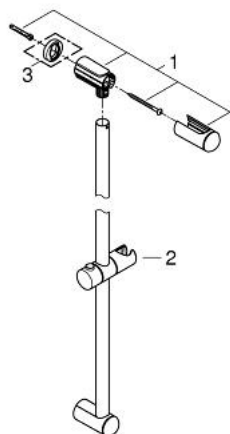

27 524 000 **ДУШЕВАЯ ШТАНГА, 900 ММ**

ОПИСАНИЕ ПРОДУКТА

- с настенными креплениями
- поворотный держатель с фиксацией по высоте
- GROHE StarLight хромированное покрытие поверхности

27 524 000 **ДУШЕВАЯ ШТАНГА, 900 ММ**

ЗАПАСНЫЕ ЧАСТИ

1: Держатель душевой штанги (Order-nr. 48098000)

2: Скользящий элемент (Order-nr. 48099000)

3: Шайба выравнивания (Order-nr. 48051000)*

* Optional accessories