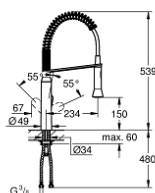

31 379 DC0 K7 СМЕСИТЕЛЬ ОДНОРЫЧАЖНЫЙ ДЛЯ МОЙКИ, DN 15

ОПИСАНИЕ ПРОДУКТА

- монтаж на одно отверстие
- GROHE StarLight хромированное покрытие поверхности
- GROHE SilkMove керамический картридж 35 мм
- профессиональная лейка
- автоматический переключатель аэратор/SpeedClean душевая струя
- автоматическое возвратное переключение аэратор после выключения
- металлическая лейка
- регулировка расхода воды
- поворотный излив
- угол поворота 140°
- с защитой от обратного потока
- гибкая подводка
- система быстрого монтажа
- минимальное давление 1,0 бар

31 379 DC0 K7 СМЕСИТЕЛЬ ОДНОРЫЧАЖНЫЙ ДЛЯ МОЙКИ, DN 15

ЗАПАСНЫЕ ЧАСТИ

- 1: Рычаг (Order-nr. 46729DC0)
 - 2: Колпак (Order-nr. 46116DC0)
 - 3: Винтовая стяжка (Order-nr. 46460000)
 - 4: Картридж (Order-nr. 46374000)
 - 5: Выдвижной излив (Order-nr. 46731DC0)
 - 5.1: Обратный клапан (Order-nr. 08565000)
 - 5.2: Аэратор (Order-nr. 46711000)
 - 6: Душевой шланг (Order-nr. 46871DC0)
 - 7: Пружина (Order-nr. 46873SD0)
 - 8: Holder pull out spray (Order-nr. 46734DC0)
 - 9: Обратное резьбовое соединение (Order-nr. 46671000)
 - 10: Ключ (Order-nr. 19332000)*
 - 11: Монтажный ключ (Order-nr. 19017000)*
- * Optional accessories