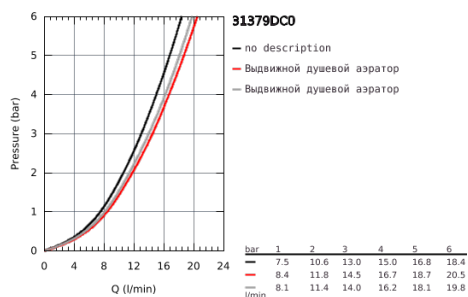

31 379 DC0 K7 СМЕСИТЕЛЬ ОДНОРЫЧАЖНЫЙ ДЛЯ МОЙКИ, DN 15

ОПИСАНИЕ ПРОДУКТА

- монтаж на одно отверстие
- GROHE StarLight хромированное покрытие поверхности
- GROHE SilkMove керамический картридж 35 мм
- профессиональная лейка
- автоматический переключатель аэратор/SpeedClean душевая струя
- автоматическое возвратное переключение аэратор после выключения
- металлическая лейка
- регулировка расхода воды
- поворотный излив
- угол поворота 140°
- с защитой от обратного потока
- гибкая подводка
- система быстрого монтажа
- минимальное давление 1,0 бар