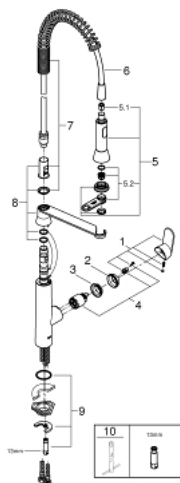

31 379 DC0 K7 СМЕСИТЕЛЬ ОДНОРЫЧАЖНЫЙ ДЛЯ МОЙКИ, DN 15

ОПИСАНИЕ ПРОДУКТА

- монтаж на одно отверстие
- GROHE StarLight хромированное покрытие поверхности
- GROHE SilkMove керамический картридж 35 мм
- профессиональная лейка
- автоматический переключатель аэратор/SpeedClean душевая струя
- автоматическое возвратное переключение аэратор после выключения
- металлическая лейка
- регулировка расхода воды
- поворотный излив
- угол поворота 140°
- с защитой от обратного потока
- гибкая подводка
- система быстрого монтажа
- минимальное давление 1,0 бар

31 379 DC0 K7 СМЕСИТЕЛЬ ОДНОРЫЧАЖНЫЙ ДЛЯ МОЙКИ, DN 15

ЗАПАСНЫЕ ЧАСТИ

- 1: Рычаг (Order-nr. 46729DC0)
 - 2: Колпак (Order-nr. 46116DC0)
 - 3: Винтовая стяжка (Order-nr. 46460000)
 - 4: Картридж (Order-nr. 46374000)
 - 5: Выдвижной излив (Order-nr. 46731DC0)
 - 5.1: Обратный клапан (Order-nr. 08565000)
 - 5.2: Аэратор (Order-nr. 46711000)
 - 6: Душевой шланг (Order-nr. 46871DC0)
 - 7: Пружина (Order-nr. 46873SD0)
 - 8: Holder pull out spray (Order-nr. 46734DC0)
 - 9: Обратное резьбовое соединение (Order-nr. 46671000)
 - 10: Ключ (Order-nr. 19332000)*
 - 11: Монтажный ключ (Order-nr. 19017000)*
- * Optional accessories