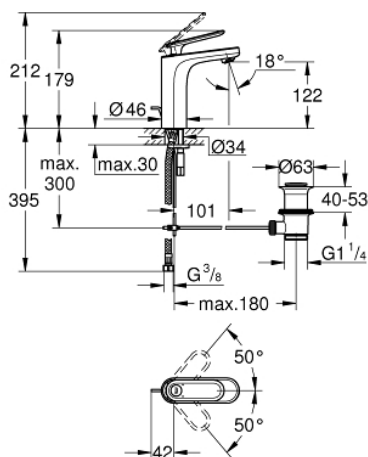

23 064 000 VERIS СМЕСИТЕЛЬ ОДНОРЫЧАЖНЫЙ ДЛЯ РАКОВИНЫ, DN 15 M-SIZE

ОПИСАНИЕ ПРОДУКТА

- монтаж на одно отверстие
- GROHE SilkMove керамический картридж 28 мм
- GROHE StarLight хромированное покрытие поверхности
- система быстрого монтажа
- аэратор с функцией SpeedClean
- рычажный донный клапан 1 1/4"
- гибкая подводка
- минимальное давление 1,0 бар

23 064 000 VERIS СМЕСИТЕЛЬ ОДНОРЫЧАЖНЫЙ ДЛЯ РАКОВИНЫ, DN 15 M-SIZE

SPARE PARTS

- 1: Рычаг (Order-nr. 46661000)
 - 1.1: Заглушка (Order-nr. 46672000)
 - 2: Колпак (Order-nr. 46662000)
 - 3: Винтовое кольцо (Order-nr. 64571000)
 - 4: Картридж (Order-nr. 46580000)
 - 5: Аэратор (Order-nr. 13929000)
 - 6: Тяга (Order-nr. 46739000)
 - 7: Обратное резьбовое соединение (Order-nr. 46671000)
 - 8: Сливной гарнитур 1 1/4" (Order-nr. 28910000)
 - 8.1: Пробка (Order-nr. 07182000)
 - 8.2: Эксцентриковая тяга (Order-nr. 07052000)
 - 9: Шланг под давлением (Order-nr. 46255000)
 - 10: Эксцентриковая тяга (Order-nr. 07341000)*
 - 11: Монтажный ключ (Order-nr. 19017000)*
- * Optional accessories