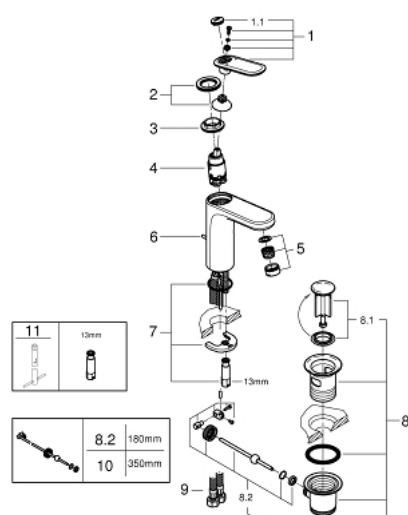

23 064 000 VERIS СМЕСИТЕЛЬ ОДНОРЫЧАЖНЫЙ ДЛЯ РАКОВИНЫ, DN 15 M-SIZE

ОПИСАНИЕ ПРОДУКТА

- монтаж на одно отверстие
- GROHE SilkMove керамический картридж 28 мм
- GROHE StarLight хромированное покрытие поверхности
- система быстрого монтажа
- аэратор с функцией SpeedClean
- рычажный донный клапан 1 1/4"
- гибкая подводка
- минимальное давление 1,0 бар

23 064 000 VERIS СМЕСИТЕЛЬ ОДНОРЫЧАЖНЫЙ ДЛЯ РАКОВИНЫ, DN 15 M-SIZE

SPARE PARTS

- 1: Рычаг (Order-nr. 46661000)
 - 1.1: Заглушка (Order-nr. 46672000)
 - 2: Колпак (Order-nr. 46662000)
 - 3: Винтовое кольцо (Order-nr. 64571000)
 - 4: Картридж (Order-nr. 46580000)
 - 5: Аэратор (Order-nr. 13929000)
 - 6: Тяга (Order-nr. 46739000)
 - 7: Обратное резьбовое соединение (Order-nr. 46671000)
 - 8: Сливной гарнитур 1 1/4" (Order-nr. 28910000)
 - 8.1: Пробка (Order-nr. 07182000)
 - 8.2: Эксцентриковая тяга (Order-nr. 07052000)
 - 9: Шланг под давлением (Order-nr. 46255000)
 - 10: Эксцентриковая тяга (Order-nr. 07341000)*
 - 11: Монтажный ключ (Order-nr. 19017000)*
- * Optional accessories