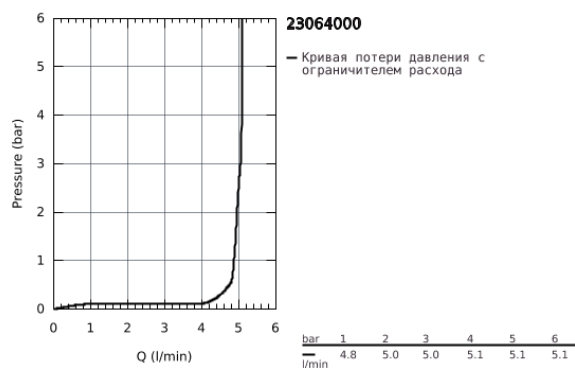

23 064 000 VERIS СМЕСИТЕЛЬ ОДНОРЫЧАЖНЫЙ ДЛЯ РАКОВИНЫ, DN 15 M-SIZE

ОПИСАНИЕ ПРОДУКТА

- монтаж на одно отверстие
- GROHE SilkMove керамический картридж 28 мм
- GROHE StarLight хромированное покрытие поверхности
- система быстрого монтажа
- аэратор с функцией SpeedClean
- рычажный донный клапан 1 1/4"
- гибкая подводка
- минимальное давление 1,0 бар

23 064 000 VERIS СМЕСИТЕЛЬ ОДНОРЫЧАЖНЫЙ ДЛЯ РАКОВИНЫ, DN 15 M-SIZE

SPARE PARTS

- 1: Рычаг (Order-nr. 46661000)
 - 1.1: Заглушка (Order-nr. 46672000)
 - 2: Колпак (Order-nr. 46662000)
 - 3: Винтовое кольцо (Order-nr. 64571000)
 - 4: Картридж (Order-nr. 46580000)
 - 5: Аэратор (Order-nr. 13929000)
 - 6: Тяга (Order-nr. 46739000)
 - 7: Обратное резьбовое соединение (Order-nr. 46671000)
 - 8: Сливной гарнитур 1 1/4" (Order-nr. 28910000)
 - 8.1: Пробка (Order-nr. 07182000)
 - 8.2: Эксцентриковая тяга (Order-nr. 07052000)
 - 9: Шланг под давлением (Order-nr. 46255000)
 - 10: Эксцентриковая тяга (Order-nr. 07341000)*
 - 11: Монтажный ключ (Order-nr. 19017000)*
- * Optional accessories