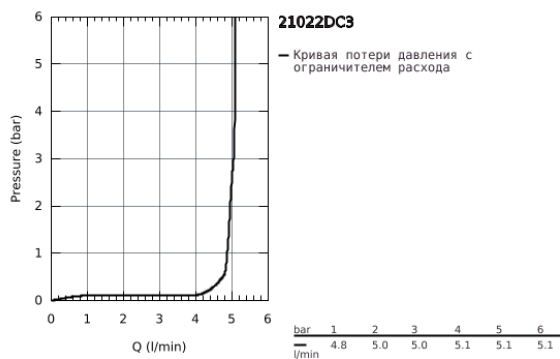

21 022 DC3 ATRIO СМЕСИТЕЛЬ ДЛЯ РАКОВИНЫ НА ОДНО ОТВЕРСТИЕ, DN 15 L-SIZE

ОПИСАНИЕ ПРОДУКТА

- керамические вентили 1/2", 90°
- GROHE StarLight хромированное покрытие поверхности
- GROHE EcoJoy 5.7 л/мин ламинарный аэратор
- система быстрого монтажа
- поворотный трубкообразный С-излив с аэратором и стопором
- сливной гарнитур 1 1/4"
- гибкая подводка
- с длинными ручкоятками
- включены 2 набора с накладными насадками. Один с надписями "Н" и "С", другой - без надписей

21 022 DC3 **ATRIO СМЕСИТЕЛЬ ДЛЯ РАКОВИНЫ НА ОДНО
ОТВЕРСТИЕ, DN 15
L-SIZE**

ЗАПАСНЫЕ ЧАСТИ

- 1: Lever handles (Order-nr. 18027DC3)
- 2: Керамический вентиль 1/2" (Order-nr. 45883000)
- 2.1: O-кольцо Ø18,2 x Ø1,7 (Order-nr. 0392400M)
- 3: O-кольцо Ø13,5 x Ø2,75 (Order-nr. 0128500M)
- 4: Страховочное кольцо (Order-nr. 4826600M)
- 5: Регулятор струи (Order-nr. 48408000)
- 6: Керамический вентиль 1/2" (Order-nr. 45882000)
- 6.1: O-кольцо Ø18,2 x Ø1,7 (Order-nr. 0392400M)
- 7: Schaftbefestigung (Order-nr. 48384000)
- 8: Сливной нажимной гарнитур (Order-nr. 65807DC0)