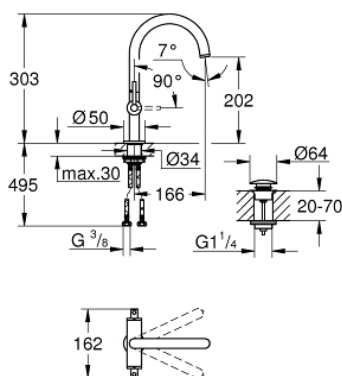

21 022 DC3 ATRIO СМЕСИТЕЛЬ ДЛЯ РАКОВИНЫ НА ОДНО ОТВЕРСТИЕ, DN 15 L-SIZE

ОПИСАНИЕ ПРОДУКТА

- керамические вентили 1/2", 90°
- GROHE StarLight хромированное покрытие поверхности
- GROHE EcoJoy 5.7 л/мин ламинарный аэратор
- система быстрого монтажа
- поворотный трубкообразный С-излив с аэратором и стопором
- сливной гарнитур 1 1/4"
- гибкая подводка
- с длинными ручкоятками
- включены 2 набора с накладными насадками. Один с надписями "Н" и "С", другой - без надписей

21 022 DC3 **ATRIO СМЕСИТЕЛЬ ДЛЯ РАКОВИНЫ НА ОДНО
ОТВЕРСТИЕ, DN 15
L-SIZE**

ЗАПАСНЫЕ ЧАСТИ

- 1: Lever handles (Order-nr. 18027DC3)
- 2: Керамический вентиль 1/2" (Order-nr. 45883000)
- 2.1: O-кольцо Ø18,2 x Ø1,7 (Order-nr. 0392400M)
- 3: O-кольцо Ø13,5 x Ø2,75 (Order-nr. 0128500M)
- 4: Страховочное кольцо (Order-nr. 4826600M)
- 5: Регулятор струи (Order-nr. 48408000)
- 6: Керамический вентиль 1/2" (Order-nr. 45882000)
- 6.1: O-кольцо Ø18,2 x Ø1,7 (Order-nr. 0392400M)
- 7: Schaftbefestigung (Order-nr. 48384000)
- 8: Сливной нажимной гарнитур (Order-nr. 65807DC0)