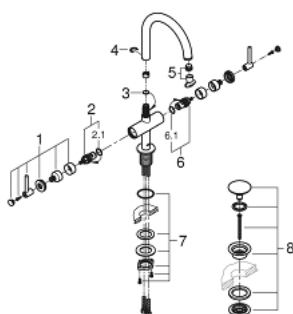

21 022 DC3 ATRIO СМЕСИТЕЛЬ ДЛЯ РАКОВИНЫ НА ОДНО ОТВЕРСТИЕ, DN 15 L-SIZE

ОПИСАНИЕ ПРОДУКТА

- керамические вентили 1/2", 90°
- GROHE StarLight хромированное покрытие поверхности
- GROHE EcoJoy 5.7 л/мин ламинарный аэратор
- система быстрого монтажа
- поворотный трубкообразный С-излив с аэратором и стопором
- сливной гарнитур 1 1/4"
- гибкая подводка
- с длинными ручкоятками
- включены 2 набора с накладными насадками. Один с надписями "Н" и "С", другой - без надписей

21 022 DC3 **ATRIO СМЕСИТЕЛЬ ДЛЯ РАКОВИНЫ НА ОДНО
ОТВЕРСТИЕ, DN 15
L-SIZE**

ЗАПАСНЫЕ ЧАСТИ

- 1: Lever handles (Order-nr. 18027DC3)
- 2: Керамический вентиль 1/2" (Order-nr. 45883000)
- 2.1: O-кольцо Ø18,2 x Ø1,7 (Order-nr. 0392400M)
- 3: O-кольцо Ø13,5 x Ø2,75 (Order-nr. 0128500M)
- 4: Страховочное кольцо (Order-nr. 4826600M)
- 5: Регулятор струи (Order-nr. 48408000)
- 6: Керамический вентиль 1/2" (Order-nr. 45882000)
- 6.1: O-кольцо Ø18,2 x Ø1,7 (Order-nr. 0392400M)
- 7: Schaftbefestigung (Order-nr. 48384000)
- 8: Сливной нажимной гарнитур (Order-nr. 65807DC0)