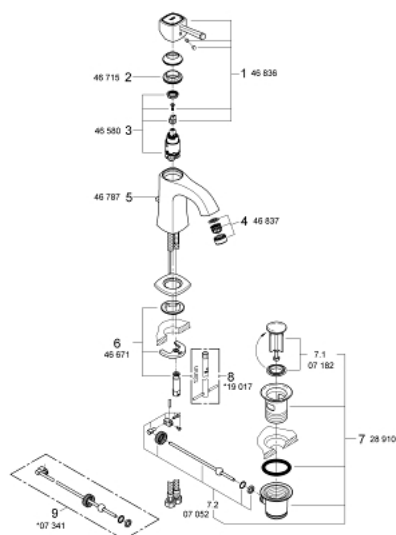

23 303 000 GRANDERA СМЕСИТЕЛЬ ОДНОРЫЧАЖНЫЙ ДЛЯ РАКОВИНЫ, DN 15 M-SIZE

ОПИСАНИЕ ПРОДУКТА

- монтаж на одно отверстие
- GROHE SilkMove керамический картридж 28 мм
- ограничитель температуры
- GROHE StarLight хромированное покрытие поверхности
- GROHE EcoJoy Технология совершенного потока при уменьшенном расходе воды
- GROHE FastFixation быстрая монтажная система
- GROHE AquaGuide регулируемый аэратор 5,7 л/мин
- рычажный донный клапан 1 1/4"
- гибкая подводка
- минимальное давление 1,0 бар

23 303 000 GRANDERA СМЕСИТЕЛЬ ОДНОРЫЧАЖНЫЙ ДЛЯ РАКОВИНЫ, DN 15 M-SIZE

ЗАПАСНЫЕ ЧАСТИ

- 1: Рычаг (Order-nr. 46836000)
 - 2: Крепежное кольцо (Order-nr. 46715000)
 - 3: Картридж (Order-nr. 46580000)
 - 4: Регулятор струи (Order-nr. 46837000)
 - 5: Тяга (Order-nr. 46787000)
 - 6: Обратное резьбовое соединение (Order-nr. 46671000)
 - 7: Сливной гарнитур 1 1/4" (Order-nr. 28910000)
 - 7.1: Пробка (Order-nr. 07182000)
 - 7.2: Эксцентриковая тяга (Order-nr. 07052000)
 - 8: Монтажный ключ (Order-nr. 19017000)*
 - 9: Эксцентриковая тяга (Order-nr. 07341000)*
- * Optional accessories