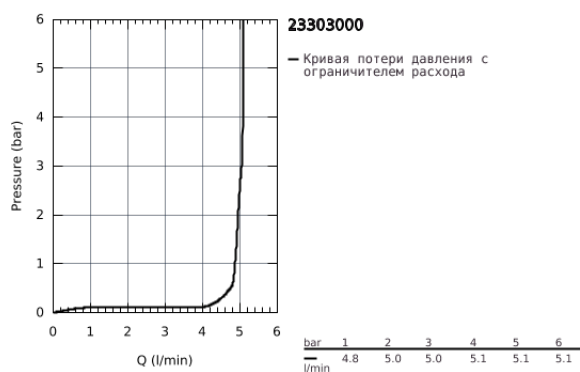

23 303 000 GRANDERA СМЕСИТЕЛЬ ОДНОРЫЧАЖНЫЙ ДЛЯ РАКОВИНЫ, DN 15 M-SIZE

ОПИСАНИЕ ПРОДУКТА

- монтаж на одно отверстие
- GROHE SilkMove керамический картридж 28 мм
- ограничитель температуры
- GROHE StarLight хромированное покрытие поверхности
- GROHE EcoJoy Технология совершенного потока при уменьшенном расходе воды
- GROHE FastFixation быстрая монтажная система
- GROHE AquaGuide регулируемый аэратор 5,7 л/мин
- рычажный донный клапан 1 1/4"
- гибкая подводка
- минимальное давление 1,0 бар

23 303 000 GRANDERA СМЕСИТЕЛЬ ОДНОРЫЧАЖНЫЙ ДЛЯ РАКОВИНЫ, DN 15 M-SIZE

ЗАПАСНЫЕ ЧАСТИ

- 1: Рычаг (Order-nr. 46836000)
 - 2: Крепежное кольцо (Order-nr. 46715000)
 - 3: Картридж (Order-nr. 46580000)
 - 4: Регулятор струи (Order-nr. 46837000)
 - 5: Тяга (Order-nr. 46787000)
 - 6: Обратное резьбовое соединение (Order-nr. 46671000)
 - 7: Сливной гарнитур 1 1/4" (Order-nr. 28910000)
 - 7.1: Пробка (Order-nr. 07182000)
 - 7.2: Эксцентриковая тяга (Order-nr. 07052000)
 - 8: Монтажный ключ (Order-nr. 19017000)*
 - 9: Эксцентриковая тяга (Order-nr. 07341000)*
- * Optional accessories