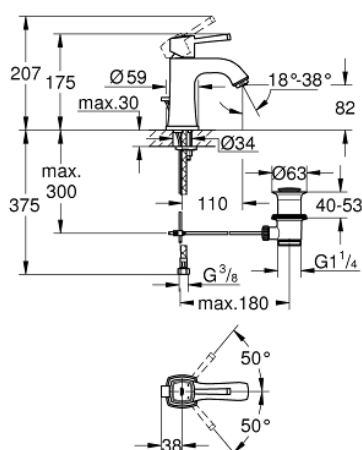

23 303 000 GRANDERA СМЕСИТЕЛЬ ОДНОРЫЧАЖНЫЙ ДЛЯ РАКОВИНЫ, DN 15 M-SIZE

ОПИСАНИЕ ПРОДУКТА

- монтаж на одно отверстие
- GROHE SilkMove керамический картридж 28 мм
- ограничитель температуры
- GROHE StarLight хромированное покрытие поверхности
- GROHE EcoJoy Технология совершенного потока при уменьшенном расходе воды
- GROHE FastFixation быстрая монтажная система
- GROHE AquaGuide регулируемый аэратор 5,7 л/мин
- рычажный донный клапан 1 1/4"
- гибкая подводка
- минимальное давление 1,0 бар

23 303 000 GRANDERA СМЕСИТЕЛЬ ОДНОРЫЧАЖНЫЙ ДЛЯ РАКОВИНЫ, DN 15 M-SIZE

ЗАПАСНЫЕ ЧАСТИ

- 1: Рычаг (Order-nr. 46836000)
 - 2: Крепежное кольцо (Order-nr. 46715000)
 - 3: Картридж (Order-nr. 46580000)
 - 4: Регулятор струи (Order-nr. 46837000)
 - 5: Тяга (Order-nr. 46787000)
 - 6: Обратное резьбовое соединение (Order-nr. 46671000)
 - 7: Сливной гарнитур 1 1/4" (Order-nr. 28910000)
 - 7.1: Пробка (Order-nr. 07182000)
 - 7.2: Эксцентриковая тяга (Order-nr. 07052000)
 - 8: Монтажный ключ (Order-nr. 19017000)*
 - 9: Эксцентриковая тяга (Order-nr. 07341000)*
- * Optional accessories