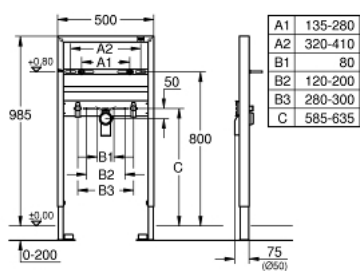

## 38 541 000 RAPID SL ИНСТАЛЛЯЦИЯ ДЛЯ РАКОВИНЫ, ДЛЯ СМЕСИТЕЛЕЙ НА ОДНО ОТВЕРСТИЕ

### ОПИСАНИЕ ПРОДУКТА

- монтажная высота 1,00 м
- для монтажа перед стеной или стеной перегородкой
- самонесущая стальная рама с порошковым напылением
- подготовлена для облицовки
- фиксированные подключения
- быстрая регулировка по высоте
- крепежный материал
- болты-держатели для раковины M10, с креплением для керамики
- расстояние между болтами изменяется
- смывное колено, выдерживающее высокую температуру, DN 50
- уплотнение  $\varnothing$  32 мм
- 2 звукоизоляционных подключения смесителя DN 15
- для монтажа перед стеной необходимо заказать настенные уголки 38 558 00M (продаются отдельно)