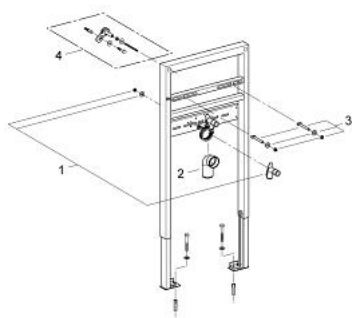

## 38 541 000 RAPID SL ИНСТАЛЛЯЦИЯ ДЛЯ РАКОВИНЫ, ДЛЯ СМЕСИТЕЛЕЙ НА ОДНО ОТВЕРСТИЕ

### ОПИСАНИЕ ПРОДУКТА

- монтажная высота 1,00 м
- для монтажа перед стеной или стеной перегородкой
- самонесущая стальная рама с порошковым напылением
- подготовлена для облицовки
- фиксированные подключения
- быстрая регулировка по высоте
- крепежный материал
- болты-держатели для раковины M10, с креплением для керамики
- расстояние между болтами изменяется
- смывное колено, выдерживающее высокую температуру, DN 50
- уплотнение  $\varnothing$  32 мм
- 2 звукоизоляционных подключения смесителя DN 15
- для монтажа перед стеной необходимо заказать настенные уголки 38 558 00M (продаются отдельно)