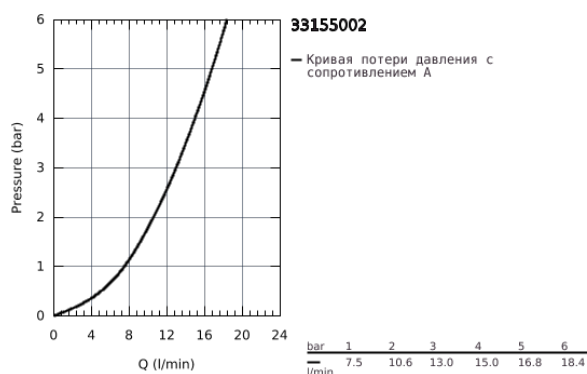

## 33 155 002 EUROPLUS СМЕСИТЕЛЬ ОДНОРЫЧАЖНЫЙ ДЛЯ РАКОВИНЫ, DN 15 S-SIZE

33 155 002 EUROPLUS СМЕСИТЕЛЬ ОДНОРЫЧАЖНЫЙ ДЛЯ РАКОВИНЫ, DN 15  
S-SIZE