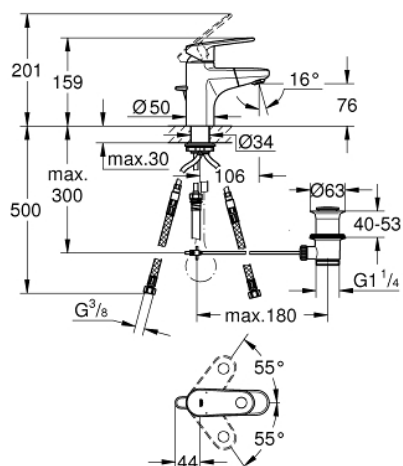

## 33 155 002 EUROPLUS СМЕСИТЕЛЬ ОДНОРЫЧАЖНЫЙ ДЛЯ РАКОВИНЫ, DN 15 S-SIZE

### ОПИСАНИЕ ПРОДУКТА

- монтаж на одно отверстие
- металлический рычаг
- GROHE SilkMove керамический картридж 35 мм
- регулировка расхода воды
- возможность установки мин. расхода 2,5 л/мин.
- ограничитель температуры
- GROHE StarLight хромированное покрытие поверхности
- система быстрого монтажа
- выдвижной излив с аэратором
- встроенный обратный клапан
- рычажный донный клапан 1 1/4"
- гибкая подводка

33 155 002 EUROPLUS СМЕСИТЕЛЬ ОДНОРЫЧАЖНЫЙ ДЛЯ РАКОВИНЫ, DN 15  
S-SIZE