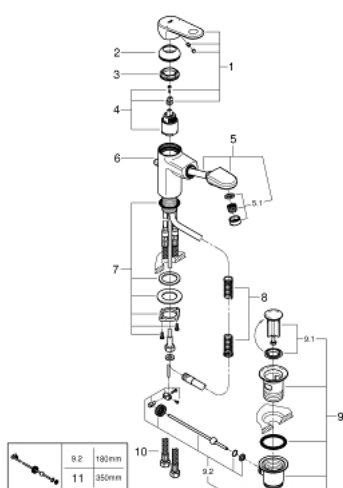

### ОПИСАНИЕ ПРОДУКТА

- монтаж на одно отверстие
- металлический рычаг
- GROHE SilkMove керамический картридж 35 мм
- регулировка расхода воды
- возможность установки мин. расхода 2,5 л/мин.
- ограничитель температуры
- GROHE StarLight хромированное покрытие поверхности
- система быстрого монтажа
- выдвижной излив с аэратором
- встроенный обратный клапан
- рычажный донный клапан 1 1/4"
- гибкая подводка

33 155 002 EUROPLUS СМЕСИТЕЛЬ ОДНОРЫЧАЖНЫЙ ДЛЯ РАКОВИНЫ, DN 15  
S-SIZE

## 33 155 002 EUROPLUS СМЕСИТЕЛЬ ОДНОРЫЧАЖНЫЙ ДЛЯ РАКОВИНЫ, DN 15 S-SIZE

### ЗАПАСНЫЕ ЧАСТИ

- 1: Рычаг (Order-nr. 46647000)
  - 2: Колпак (Order-nr. 46492000)
  - 3: Винтовая стяжка (Order-nr. 46460000)
  - 4: Картридж (Order-nr. 46374000)
  - 5: Излив (Order-nr. 46674000)
  - 5.1: Регулятор струи (Order-nr. 64447000)
  - 6: Тяга (Order-nr. 64304000)
  - 7: Обратное резьбовое соединение (Order-nr. 46078000)
  - 8: Возвратная пружина (Order-nr. 07239000)
  - 9: Сливной гарнитур 1 1/4" (Order-nr. 28910000)
  - 9.1: Пробка (Order-nr. 07182000)
  - 9.2: Эксцентриковая тяга (Order-nr. 07052000)
  - 10: Шланг под давлением (Order-nr. 46255000)
  - 11: Эксцентриковая тяга (Order-nr. 07341000)\*
- \* Optional accessories