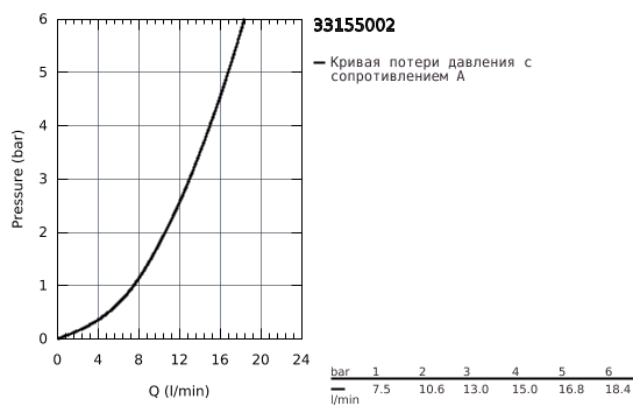

## 33 155 002 EUROPLUS СМЕСИТЕЛЬ ОДНОРЫЧАЖНЫЙ ДЛЯ РАКОВИНЫ, DN 15 S-SIZE

### ОПИСАНИЕ ПРОДУКТА

- монтаж на одно отверстие
- металлический рычаг
- GROHE SilkMove керамический картридж 35 мм
- регулировка расхода воды
- возможность установки мин. расхода 2,5 л/мин.
- ограничитель температуры
- GROHE StarLight хромированное покрытие поверхности
- система быстрого монтажа
- выдвижной излив с аэратором
- встроенный обратный клапан
- рычажный донный клапан 1 1/4"
- гибкая подводка

33 155 002 EUROPLUS СМЕСИТЕЛЬ ОДНОРЫЧАЖНЫЙ ДЛЯ РАКОВИНЫ, DN 15  
S-SIZE