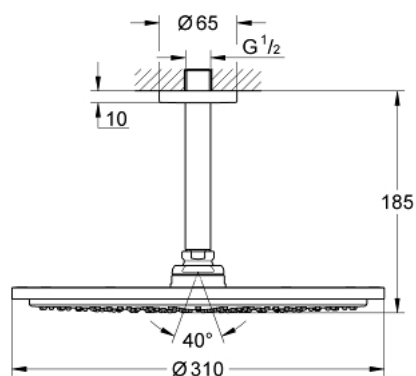

26 057 000 RAINSHOWER COSMOPOLITAN 310 ВЕРХНИЙ ДУШ С ПОТОЛОЧНЫМ ДУШЕВЫМ КРОНШТЕЙНОМ 142 ММ, 1 РЕЖИМ СТРУИ

ОПИСАНИЕ ПРОДУКТА

- в комплект входят:
- Rainshower Cosmopolitan Верхний душ 310 (27 477 000)
- один вид струи:
- Rain
- Rainshower Потолочный душевой кронштейн 142 мм (28 724 000)
- GROHE DreamSpray превосходный поток воды
- GROHE StarLight хромированное покрытие поверхности
- SpeedClean система против известковых отложений
- может использоваться с проточным водонагревателем

26 057 000 **RAINSHOWER COSMOPOLITAN 310 ВЕРХНИЙ ДУШ С ПОТОЛОЧНЫМ
ДУШЕВЫМ КРОНШТЕЙНОМ 142 ММ, 1 РЕЖИМ СТРУИ**

ЗАПАСНЫЕ ЧАСТИ

1: Розетка (Order-nr. 11741000)

2: Комплект запчастей (Order-nr. 45933000)