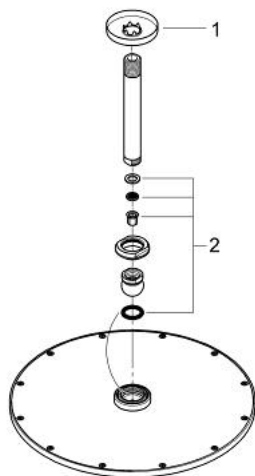

26 057 000 RAINSHOWER COSMOPOLITAN 310 ВЕРХНИЙ ДУШ С ПОТОЛОЧНЫМ ДУШЕВЫМ КРОНШТЕЙНОМ 142 ММ, 1 РЕЖИМ СТРУИ

ОПИСАНИЕ ПРОДУКТА

- в комплект входят:
- Rainshower Cosmopolitan Верхний душ 310 (27 477 000)
- один вид струи:
- Rain
- Rainshower Потолочный душевой кронштейн 142 мм (28 724 000)
- GROHE DreamSpray превосходный поток воды
- GROHE StarLight хромированное покрытие поверхности
- SpeedClean система против известковых отложений
- может использоваться с проточным водонагревателем

26 057 000 **RAINSHOWER COSMOPOLITAN 310 ВЕРХНИЙ ДУШ С ПОТОЛОЧНЫМ
ДУШЕВЫМ КРОНШТЕЙНОМ 142 ММ, 1 РЕЖИМ СТРУИ**

ЗАПАСНЫЕ ЧАСТИ

1: Розетка (Order-nr. 11741000)

2: Комплект запчастей (Order-nr. 45933000)