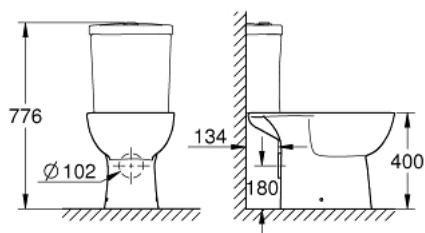

### ОПИСАНИЕ ПРОДУКТА

- омыв всей окружности чаши
- безободковый
- горизонтальный выпуск
- объем смыва 6/3 л
- с креплением
- бачок заказывается дополнительно
- санитарная керамика
- для сиденья с крышкой для унитаза 39 492 000 (стандартный), 39 493 000 (с механизмом плавного закрытия) или 39 923 000 (тонкое сиденье с механизмом плавного закрытия)