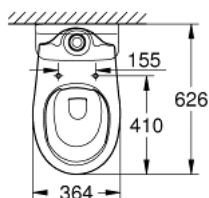

### ОПИСАНИЕ ПРОДУКТА

- омыв всей окружности чаши
- безободковый
- горизонтальный выпуск
- объем смыва 6/3 л
- с креплением
- бачок заказывается дополнительно
- санитарная керамика
- для сиденья с крышкой для унитаза 39 492 000 (стандартный), 39 493 000 (с механизмом плавного закрытия) или 39 923 000 (тонкое сиденье с механизмом плавного закрытия)