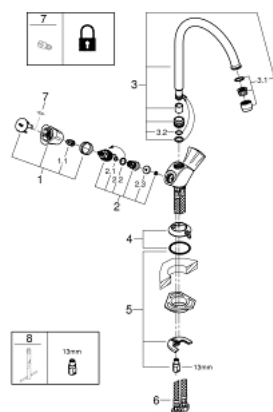

31 812 001 COSTA L СМЕСИТЕЛЬ ДЛЯ МОЙКИ НА ОДНО ОТВЕРСТИЕ, DN 15

ОПИСАНИЕ ПРОДУКТА

- металлические рукоятки
- с теплоизоляцией
- привинчивающаяся
- GROHE StarLight хромированное покрытие поверхности
- вентили Longlife
- аэратор
- поворотный трубкообразный излив
- угол поворота 360°
- цепочка
- гибкая подводка

31 812 001 COSTA L СМЕСИТЕЛЬ ДЛЯ МОЙКИ НА ОДНО ОТВЕРСТИЕ, DN 15

ЗАПАСНЫЕ ЧАСТИ

- 1: Ручьятка запорная Costa L (Order-nr. 45994000)
 - 1.1: Переходник-защелка (Order-nr. 0538600M)
 - 2: Вентиль 1/2" (Order-nr. 07146000)
 - 2.1: O-кольцо $\varnothing 6 \times \varnothing 2$ (Order-nr. 0128300M)
 - 2.2: O-кольцо $\varnothing 18,2 \times \varnothing 1,7$ (Order-nr. 0392400M)
 - 2.3: Уплотнение (Order-nr. 0529100M)
 - 3: Трубообразный излив (Order-nr. 13213000)
 - 3.1: Аэратор (Order-nr. 13928000)
 - 3.2: O-кольцо $\varnothing 12 \times \varnothing 2$ (Order-nr. 0128000M)
 - 4: Розетка (Order-nr. 48005000)
 - 5: Обратное резьбовое соединение (Order-nr. 46249000)
 - 6: Шланг под давлением (Order-nr. 46255000)
 - 7: Винты для Costa/Avina (Order-nr. 48013000)*
 - 8: Монтажный ключ (Order-nr. 19017000)*
- * Optional accessories