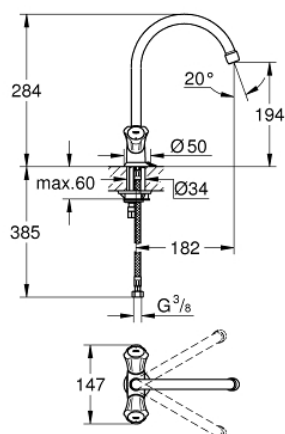

31 812 001 COSTA L СМЕСИТЕЛЬ ДЛЯ МОЙКИ НА ОДНО ОТВЕРСТИЕ, DN 15

ОПИСАНИЕ ПРОДУКТА

- металлические рукоятки
- с теплоизоляцией
- привинчивающаяся
- GROHE StarLight хромированное покрытие поверхности
- вентили Longlife
- аэратор
- поворотный трубкообразный излив
- угол поворота 360°
- цепочка
- гибкая подводка

31 812 001 COSTA L СМЕСИТЕЛЬ ДЛЯ МОЙКИ НА ОДНО ОТВЕРСТИЕ, DN 15

ЗАПАСНЫЕ ЧАСТИ

- 1: Ручьятка запорная Costa L (Order-nr. 45994000)
 - 1.1: Переходник-защелка (Order-nr. 0538600M)
 - 2: Вентиль 1/2" (Order-nr. 07146000)
 - 2.1: O-кольцо $\varnothing 6 \times \varnothing 2$ (Order-nr. 0128300M)
 - 2.2: O-кольцо $\varnothing 18,2 \times \varnothing 1,7$ (Order-nr. 0392400M)
 - 2.3: Уплотнение (Order-nr. 0529100M)
 - 3: Трубообразный излив (Order-nr. 13213000)
 - 3.1: Аэратор (Order-nr. 13928000)
 - 3.2: O-кольцо $\varnothing 12 \times \varnothing 2$ (Order-nr. 0128000M)
 - 4: Розетка (Order-nr. 48005000)
 - 5: Обратное резьбовое соединение (Order-nr. 46249000)
 - 6: Шланг под давлением (Order-nr. 46255000)
 - 7: Винты для Costa/Avina (Order-nr. 48013000)*
 - 8: Монтажный ключ (Order-nr. 19017000)*
- * Optional accessories