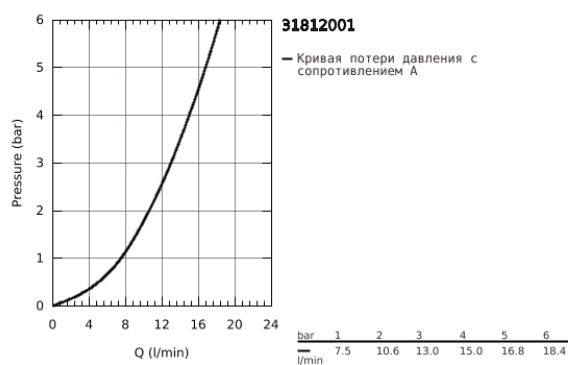

31 812 001 COSTA L СМЕСИТЕЛЬ ДЛЯ МОЙКИ НА ОДНО ОТВЕРСТИЕ, DN 15

ОПИСАНИЕ ПРОДУКТА

- металлические рукоятки
- с теплоизоляцией
- привинчивающаяся
- GROHE StarLight хромированное покрытие поверхности
- вентили Longlife
- аэратор
- поворотный трубкообразный излив
- угол поворота 360°
- цепочка
- гибкая подводка