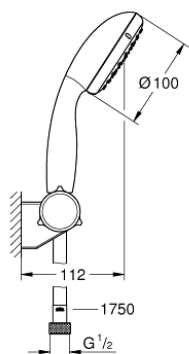

27 601 10E TEMPESTA 100 ДУШЕВОЙ НАБОР, 2 ВИДА СТРУЙ

ОПИСАНИЕ ПРОДУКТА

- в комплект входят:
- Ручной душ Tempesta 100 II (27 597)
- регулируемый настенный держатель (27 595)
- душевой шланг Relaxaflex 1750 мм 1/2" x 1/2" (28 154)
- GROHE EcoJoy ограничитель расхода воды 5,7 л/мин.
- GROHE DreamSpray превосходный поток воды
- GROHE StarLight хромированное покрытие поверхности
- SpeedClean система против известковых отложений
- внутренний охлаждающий канал для продолжительного срока службы
- ShockProof силиконовое кольцо, предотвращающее повреждение поверхности при падении ручного душа
- может использоваться с проточным водонагревателем
- минимальное давление 1,0 бар

27 601 10E **ТЕМPEСТА 100 ДУШЕВОЙ НАБОР, 2 ВИДА СТРУЙ**

ЗАПАСНЫЕ ЧАСТИ

1: Сетка (Order-nr. 0700200M)

2: Заглушка (Order-nr. 45652P00)