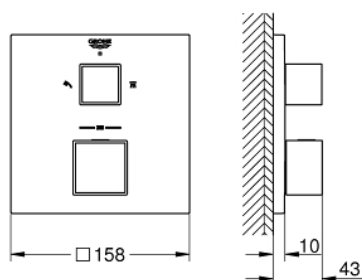

24 154 000 GROHTHERM CUBE ТЕРМОСТАТ ДЛЯ ДУША С ПЕРЕКЛЮЧАТЕЛЕМ НА 2 ПОЛОЖЕНИЯ

ОПИСАНИЕ ПРОДУКТА

- комплект верхней монтажной части для
- GROHE Rapido SmartBox 35 600/35 604 (универсальная встраиваемая часть)
- GROHE TurboStat компактный картридж с восковым термoeлементом
- GROHE StarLight хромированное покрытие поверхности
- с настенными розетками GROHE FastFixation (скрытые эксцентрики, уплотнение, скрытый монтаж)
- металлическая накладная панель, регулируемая на 6°
- графическое изображение: верхний душ и ручной душ
- GROHE SafeStop стопор безопасности при 38°C
- GROHE SafeStop Plus опционно ограничитель температуры на 43°C / 46°C, включен
- GROHE AquaDimmer, встроенный переключатель
- распределение расхода: выход В = 27 л/мин, выход С = 30 л/мин
- без встраиваемой части