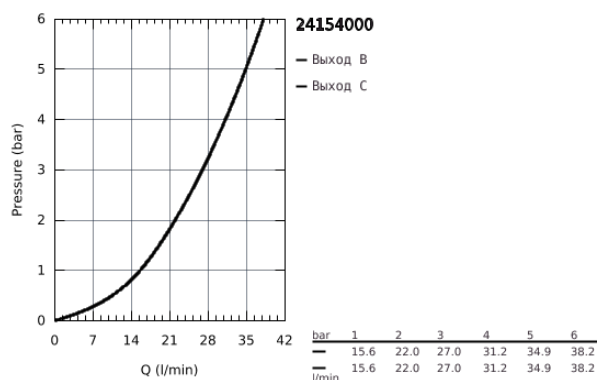

24 154 000 GROHTHERM CUBE ТЕРМОСТАТ ДЛЯ ДУША С ПЕРЕКЛЮЧАТЕЛЕМ НА 2 ПОЛОЖЕНИЯ

ОПИСАНИЕ ПРОДУКТА

- комплект верхней монтажной части для
- GROHE Rapido SmartBox 35 600/35 604 (универсальная встраиваемая часть)
- GROHE TurboStat компактный картридж с восковым термoeлементом
- GROHE StarLight хромированное покрытие поверхности
- с настенными розетками GROHE FastFixation (скрытые эксцентрики, уплотнение, скрытый монтаж)
- металлическая накладная панель, регулируемая на 6°
- графическое изображение: верхний душ и ручной душ
- GROHE SafeStop стопор безопасности при 38°C
- GROHE SafeStop Plus опционно ограничитель температуры на 43°C / 46°C, включен
- GROHE AquaDimmer, встроенный переключатель
- распределение расхода: выход В = 27 л/мин, выход С = 30 л/мин
- без встраиваемой части

24 154 000 GROHTHERM CUBE ТЕРМОСТАТ ДЛЯ ДУША С ПЕРЕКЛЮЧАТЕЛЕМ НА 2 ПОЛОЖЕНИЯ