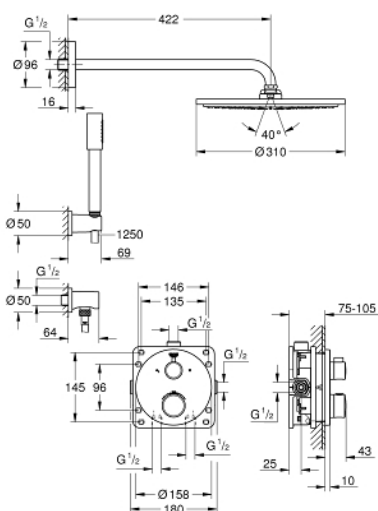

34 731 000 GROHTHERM НАБОР ДЛЯ КОМПЛЕКТАЦИИ ДУША С RAINSHOWER COSMOPOLITAN 310

ОПИСАНИЕ ПРОДУКТА

- в комплект входят:
- Grohtherm комплект готового монтажа с Aquadimmer (24 076)
- GROHE Rapido SmartBox 35 600/35 604 (универсальная встраиваемая часть)
- Rainshower Cosmopolitan Верхний душ 310 (27 477 000)
- Душевой кронштейн Rainshower 422 мм (26 146 000)
- ручной душ Sena (28 034 000)
- Rainshower Настенный держатель (27 074 000)
- Rainshower подключение для душевого шланга (27 057 000)
- душевой шланг Silverflex 1.250 мм (28 362)

34 731 000 GROHTHERM НАБОР ДЛЯ КОМПЛЕКТАЦИИ ДУША С RAINSHOWER COSMOPOLITAN 310