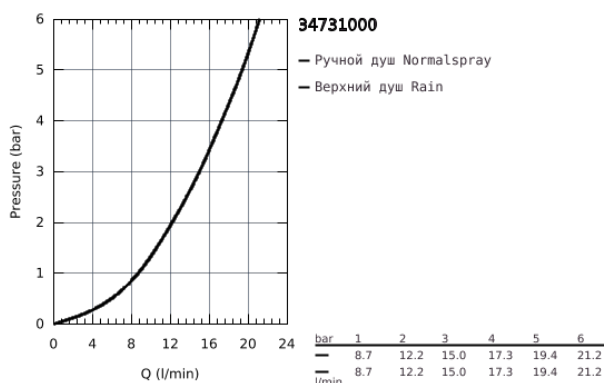

34 731 000 GROHTHERM НАБОР ДЛЯ КОМПЛЕКТАЦИИ ДУША С RAINSHOWER COSMOPOLITAN 310

ОПИСАНИЕ ПРОДУКТА

- в комплект входят:
- Grohtherm комплект готового монтажа с Aquadimmer (24 076)
- GROHE Rapido SmartBox 35 600/35 604 (универсальная встраиваемая часть)
- Rainshower Cosmopolitan Верхний душ 310 (27 477 000)
- Душевой кронштейн Rainshower 422 мм (26 146 000)
- ручной душ Sena (28 034 000)
- Rainshower Настенный держатель (27 074 000)
- Rainshower подключение для душевого шланга (27 057 000)
- душевой шланг Silverflex 1.250 мм (28 362)