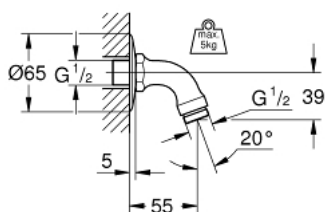

28 429 000 RELEXA ДУШЕВОЙ КРОНШТЕЙН 55 ММ

ОПИСАНИЕ ПРОДУКТА

- резьбовое соединение 1/2"
- GROHE StarLight хромированное покрытие поверхности

28 429 000 RELEXA ДУШЕВОЙ КРОНШТЕЙН 55 ММ

ЗАПАСНЫЕ ЧАСТИ

1: Розетка 1/2" (Order-nr. 02201000)