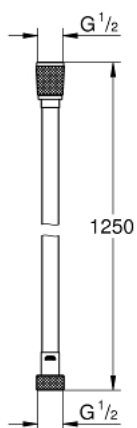

## 26 335 000 SILVERFLEX LONGLIFE ДУШЕВОЙ ШЛАНГ 1250 MM, TWISTFREE

### ОПИСАНИЕ ПРОДУКТА

- 1250 мм
- Гладкая поверхность, легко чистится
- усиленный (Longlife)
- усиленное исполнение
- предел прочности 500 N
- максимальное давление опрессовки до 12 бар
- термостойкость до 75°C
- AntiFold защита от залама
- универсальное соединение G 1/2" x 1/2"
- поворотный конус для функции Twistfree
- GROHE StarLight хромированное покрытие поверхности
- блистерная упаковка