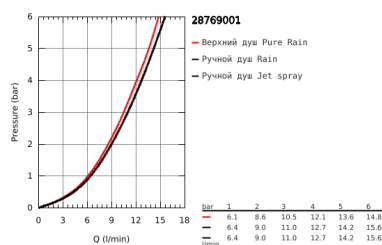

28 769 001 RAINSHOWER CLASSIC 130 ДУШЕВОЙ ГАРНИТУР, 3 ВИДА СТРУЙ

ОПИСАНИЕ ПРОДУКТА

- в комплект входят:
- ручной душ Classic (28 764 000)
- душевая штанга, 900 мм (28 819 001)
- с металлическими настенными креплениями
- душевой шланг 1750 мм (28 388 000)
- GROHE StarLight хромированное покрытие поверхности
- GROHE FastFixation Plus (регулируемое расстояние между настенными креплениями штанги позволяет использовать для монтажа уже имеющиеся отверстия в стене)
- внутренний охлаждающий канал для продолжительного срока службы
- Twistfree против перекручивания шланга