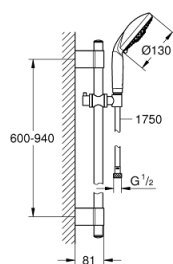

28 769 001 RAINSHOWER CLASSIC 130 ДУШЕВОЙ ГАРНИТУР, 3 ВИДА СТРУЙ

ОПИСАНИЕ ПРОДУКТА

- в комплект входят:
- ручной душ Classic (28 764 000)
- душевая штанга, 900 мм (28 819 001)
- с металлическими настенными креплениями
- душевой шланг 1750 мм (28 388 000)
- GROHE StarLight хромированное покрытие поверхности
- GROHE FastFixation Plus (регулируемое расстояние между настенными креплениями штанги позволяет использовать для монтажа уже имеющиеся отверстия в стене)
- внутренний охлаждающий канал для продолжительного срока службы
- Twistfree против перекручивания шланга

28 769 001 RAINSHOWER CLASSIC 130 ДУШЕВОЙ ГАРНИТУР, 3 ВИДА СТРУЙ

ЗАПАСНЫЕ ЧАСТИ

- 1: Заглушка (Order-nr. 45922000)
 - 2: Скользящий элемент (Order-nr. 06765000)
 - 3: Держатель душевой штанги (Order-nr. 48333000)
 - 4: Сетка (Order-nr. 0700200M)
 - 5: Шайба выравнивания (Order-nr. 45914XE0)*
- * Optional accessories