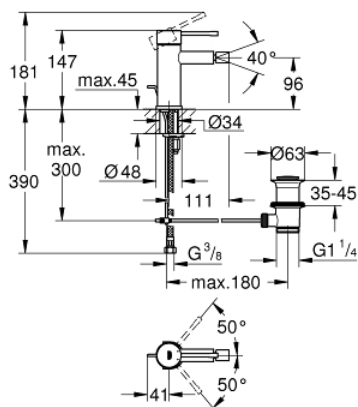

## 32 935 DC1 ESSENCE СМЕСИТЕЛЬ ОДНОРЫЧАЖНЫЙ ДЛЯ БИДЕ DN 15 S-SIZE

### ОПИСАНИЕ ПРОДУКТА

- монтаж на одно отверстие
- металлический рычаг
- GROHE SilkMove керамический картридж 28 мм
- с ограничителем температуры
- GROHE StarLight хромированное покрытие поверхности
- GROHE FastFixation Plus Система монтажа
- аэратор с шаровым шарниром
- рычажный донный клапан 1 1/4"
- гибкая подводка
- минимальное давление 1,0 бар

### ЗАПАСНЫЕ ЧАСТИ

- 1: Рычаг (Order-nr. 46917DC0)
  - 2: Крепежное кольцо (Order-nr. 46715000)
  - 3: Картридж (Order-nr. 46580000)
  - 4: Тяга (Order-nr. 46739EN0)
  - 5: Аэратор (Order-nr. 13998000)
  - 6: Обратное резьбовое соединение (Order-nr. 46645000)
  - 7: Сливной гарнитур 1 1/4" (Order-nr. 28910DC0)
  - 7.1: Пробка (Order-nr. 07182DC0)
  - 7.2: Эксцентриковая тяга (Order-nr. 07052000)
  - 8: Монтажный ключ (Order-nr. 19017000)\*
  - 9: Эксцентриковая тяга (Order-nr. 07341000)\*
- \* Optional accessories