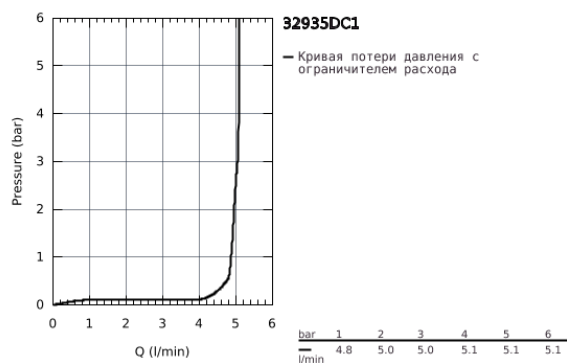

## 32 935 DC1 ESSENCE СМЕСИТЕЛЬ ОДНОРЫЧАЖНЫЙ ДЛЯ БИДЕ DN 15 S-SIZE

### ОПИСАНИЕ ПРОДУКТА

- монтаж на одно отверстие
- металлический рычаг
- GROHE SilkMove керамический картридж 28 мм
- с ограничителем температуры
- GROHE StarLight хромированное покрытие поверхности
- GROHE FastFixation Plus Система монтажа
- аэратор с шаровым шарниром
- рычажный донный клапан 1 1/4"
- гибкая подводка
- минимальное давление 1,0 бар