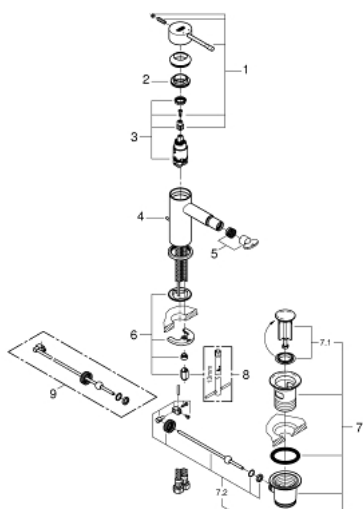

## 32 935 DC1 ESSENCE СМЕСИТЕЛЬ ОДНОРЫЧАЖНЫЙ ДЛЯ БИДЕ DN 15 S-SIZE

### ОПИСАНИЕ ПРОДУКТА

- монтаж на одно отверстие
- металлический рычаг
- GROHE SilkMove керамический картридж 28 мм
- с ограничителем температуры
- GROHE StarLight хромированное покрытие поверхности
- GROHE FastFixation Plus Система монтажа
- аэратор с шаровым шарниром
- рычажный донный клапан 1 1/4"
- гибкая подводка
- минимальное давление 1,0 бар

### ЗАПАСНЫЕ ЧАСТИ

- 1: Рычаг (Order-nr. 46917DC0)
  - 2: Крепежное кольцо (Order-nr. 46715000)
  - 3: Картридж (Order-nr. 46580000)
  - 4: Тяга (Order-nr. 46739EN0)
  - 5: Аэратор (Order-nr. 13998000)
  - 6: Обратное резьбовое соединение (Order-nr. 46645000)
  - 7: Сливной гарнитур 1 1/4" (Order-nr. 28910DC0)
  - 7.1: Пробка (Order-nr. 07182DC0)
  - 7.2: Эксцентриковая тяга (Order-nr. 07052000)
  - 8: Монтажный ключ (Order-nr. 19017000)\*
  - 9: Эксцентриковая тяга (Order-nr. 07341000)\*
- \* Optional accessories