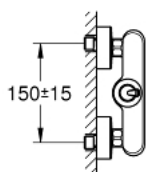

### ОПИСАНИЕ ПРОДУКТА

- настенный монтаж
- металлический рычаг
- GROHE FeatherControl Joystick картридж
- GROHE StarLight хромированное покрытие поверхности
- отвод для душа снизу 1/2" со встроенным обратным клапаном
- скрытые S-образные эксцентрики
- с защитой от обратного потока
- минимальное давление 1,0 бар

### ЗАПАСНЫЕ ЧАСТИ

- 1: Рычаг (Order-nr. 46906000)
- 2: Картридж (Order-nr. 46907000)
- 3: Обратный клапан (Order-nr. 08565000)
- 4: Резьбовое соединение  
подключения 1/2" (Order-nr. 45044000)
- 5: S-образный эксцентрик (Order-nr. 12662000)
- 6: Удлинение 3/4", 20 мм (Order-nr. 0713000M)\*
- 7: Ключ (Order-nr. 19377000)\*