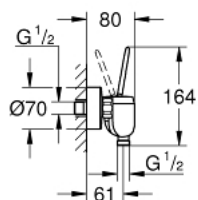

### ОПИСАНИЕ ПРОДУКТА

- настенный монтаж
- металлический рычаг
- GROHE FeatherControl Joystick картридж
- GROHE StarLight хромированное покрытие поверхности
- отвод для душа снизу 1/2" со встроенным обратным клапаном
- скрытые S-образные эксцентрики
- с защитой от обратного потока
- минимальное давление 1,0 бар

### ЗАПАСНЫЕ ЧАСТИ

- 1: Рычаг (Order-nr. 46906000)
- 2: Картридж (Order-nr. 46907000)
- 3: Обратный клапан (Order-nr. 08565000)
- 4: Резьбовое соединение  
подключения 1/2" (Order-nr. 45044000)
- 5: S-образный эксцентрик (Order-nr. 12662000)
- 6: Удлинение 3/4", 20 мм (Order-nr. 0713000M)\*
- 7: Ключ (Order-nr. 19377000)\*