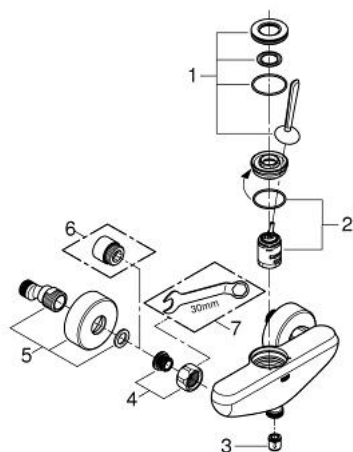

### ОПИСАНИЕ ПРОДУКТА

- настенный монтаж
- металлический рычаг
- GROHE FeatherControl Joystick картридж
- GROHE StarLight хромированное покрытие поверхности
- отвод для душа снизу 1/2" со встроенным обратным клапаном
- скрытые S-образные эксцентрики
- с защитой от обратного потока
- минимальное давление 1,0 бар

### ЗАПАСНЫЕ ЧАСТИ

- 1: Рычаг (Order-nr. 46906000)
- 2: Картридж (Order-nr. 46907000)
- 3: Обратный клапан (Order-nr. 08565000)
- 4: Резьбовое соединение  
подключения 1/2" (Order-nr. 45044000)
- 5: S-образный эксцентрик (Order-nr. 12662000)
- 6: Удлинение 3/4", 20 мм (Order-nr. 0713000M)\*
- 7: Ключ (Order-nr. 19377000)\*