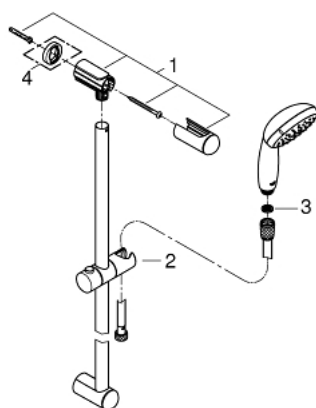

## 27 598 001 **TEMPESTA 100 ДУШЕВОЙ ГАРНИТУР: РУЧНОЙ ДУШ С 2 ВИДАМИ СТРУИ И ЛИМИТОМ 5,7 Л/МИН, ДУШЕВАЯ ШТАНГА 600 ММ**

### ОПИСАНИЕ ПРОДУКТА

- в комплект входят:
- Ручной душ Tempesta 100 II (27 597)
- душевая штанга, 600 мм (27 523)
- душевой шланг Relexaflex 1750 мм 1/2" x 1/2" (28 154)
- GROHE DreamSpray превосходный поток воды
- GROHE StarLight хромированное покрытие поверхности
- SpeedClean система против известковых отложений
- внутренний охлаждающий канал для продолжительного срока службы
- ShockProof силиконовое кольцо, предотвращающее повреждение поверхности при падении ручного душа
- может использоваться с проточным водонагревателем
- минимальное давление 1,0 бар

27 598 001 **TEMPESTA 100 ДУШЕВОЙ ГАРНИТУР: РУЧНОЙ ДУШ С 2 ВИДАМИ СТРУИ И ЛИМИТОМ 5,7 Л/МИН, ДУШЕВАЯ ШТАНГА 600 ММ**

**ЗАПАСНЫЕ ЧАСТИ**

1: Держатель душевой штанги (Order-nr. 48092000)

2: Скользящий элемент (Order-nr. 48093000)