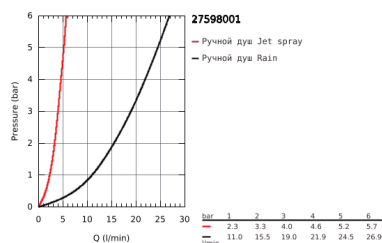

ОПИСАНИЕ ПРОДУКТА

- в комплект входят:
- Ручной душ Tempesta 100 II (27 597)
- душевая штанга, 600 мм (27 523)
- душевой шланг Relexaflex 1750 мм 1/2" x 1/2" (28 154)
- GROHE DreamSpray превосходный поток воды
- GROHE StarLight хромированное покрытие поверхности
- SpeedClean система против известковых отложений
- внутренний охлаждающий канал для продолжительного срока службы
- ShockProof силиконовое кольцо, предотвращающее повреждение поверхности при падении ручного душа
- может использоваться с проточным водонагревателем
- минимальное давление 1,0 бар