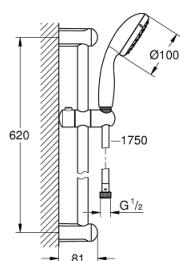

## 27 598 001 **TEMPESTA 100 ДУШЕВОЙ ГАРНИТУР: РУЧНОЙ ДУШ С 2 ВИДАМИ СТРУИ И ЛИМИТОМ 5,7 Л/МИН, ДУШЕВАЯ ШТАНГА 600 ММ**

### ОПИСАНИЕ ПРОДУКТА

- в комплект входят:
- Ручной душ Tempesta 100 II (27 597)
- душевая штанга, 600 мм (27 523)
- душевой шланг Relexaflex 1750 мм 1/2" x 1/2" (28 154)
- GROHE DreamSpray превосходный поток воды
- GROHE StarLight хромированное покрытие поверхности
- SpeedClean система против известковых отложений
- внутренний охлаждающий канал для продолжительного срока службы
- ShockProof силиконовое кольцо, предотвращающее повреждение поверхности при падении ручного душа
- может использоваться с проточным водонагревателем
- минимальное давление 1,0 бар

27 598 001 **TEMPESTA 100 ДУШЕВОЙ ГАРНИТУР: РУЧНОЙ ДУШ С 2 ВИДАМИ СТРУИ И ЛИМИТОМ 5,7 Л/МИН, ДУШЕВАЯ ШТАНГА 600 ММ**

**ЗАПАСНЫЕ ЧАСТИ**

1: Держатель душевой штанги (Order-nr. 48092000)

2: Скользящий элемент (Order-nr. 48093000)