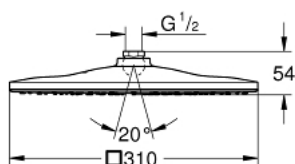

26 568 000 RAINSHOWER MONO 310 CUBE ВЕРХНИЙ ДУШ С ОДНИМ РЕЖИМОМ

ОПИСАНИЕ ПРОДУКТА

- GROHE PureRain
- хромированная душевая поверхность
- шаровый шарнир с углом поворота $\pm 10^\circ$
- резьбовое соединение 1/2"
- GROHE EcoJoy ограничитель расхода воды 9,5 л/мин
- GROHE DreamSpray превосходный поток воды
- GROHE StarLight хромированное покрытие поверхности
- SpeedClean система против известковых отложений
- внутренний охлаждающий канал для продолжительного срока службы
- может использоваться с проточным водонагревателем

1: Уплотнение Ø18,5 x Ø12 x 2 (Order-nr. 0138900M)

2: Сетка (Order-nr. 48007000)