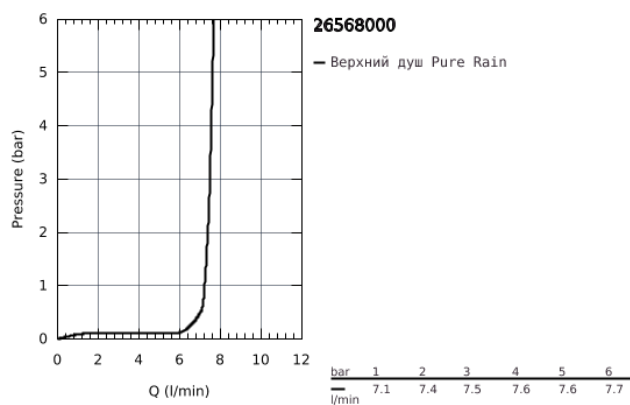

26 568 000 RAINSHOWER MONO 310 CUBE ВЕРХНИЙ ДУШ С ОДНИМ РЕЖИМОМ

ОПИСАНИЕ ПРОДУКТА

- GROHE PureRain
- хромированная душевая поверхность
- шаровый шарнир с углом поворота $\pm 10^\circ$
- резьбовое соединение 1/2"
- GROHE EcoJoy ограничитель расхода воды 9,5 л/мин
- GROHE DreamSpray превосходный поток воды
- GROHE StarLight хромированное покрытие поверхности
- SpeedClean система против известковых отложений
- внутренний охлаждающий канал для продолжительного срока службы
- может использоваться с проточным водонагревателем

Certificate NF - Classement E01 C1 A1 U3