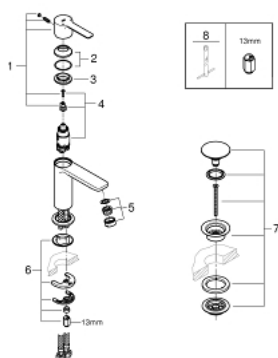

## 23 791 001 LINEARE СМЕСИТЕЛЬ ОДНОРЫЧАЖНЫЙ ДЛЯ РАКОВИНЫ DN 15 XS-SIZE

### ОПИСАНИЕ ПРОДУКТА

- монтаж на одно отверстие
- металлический рычаг
- GROHE SilkMove керамический картридж 28 мм
- с ограничителем температуры
- GROHE StarLight хромированное покрытие поверхности
- GROHE EcoJoy SpeedClean аэратор с ограничением расхода воды 5,7 л/мин
- GROHE FastFixation Plus Система монтажа
- с нажимным донным клапаном 1 1/4"
- гибкая подводка

### ЗАПАСНЫЕ ЧАСТИ

- 1: Рычаг (Order-nr. 46980000)
  - 2: Колпак (Order-nr. 46581000)
  - 3: Крепежное кольцо (Order-nr. 07419000)
  - 4: Картридж (Order-nr. 46580000)
  - 5: Аэратор (Order-nr. 48159000)
  - 6: Обратное резьбовое соединение (Order-nr. 46645000)
  - 7: Сливной нажимной гарнитур (Order-nr. 65807000)
  - 7.1: Ниппель (Order-nr. 45986000)
  - 8: Монтажный ключ (Order-nr. 19017000)\*
- \* Optional accessories