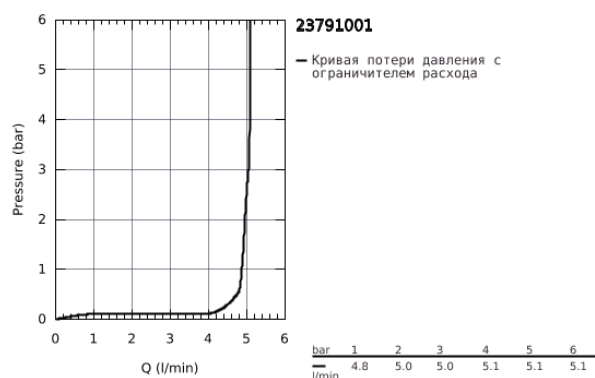

## 23 791 001 LINEARE СМЕСИТЕЛЬ ОДНОРЫЧАЖНЫЙ ДЛЯ РАКОВИНЫ DN 15 XS-SIZE