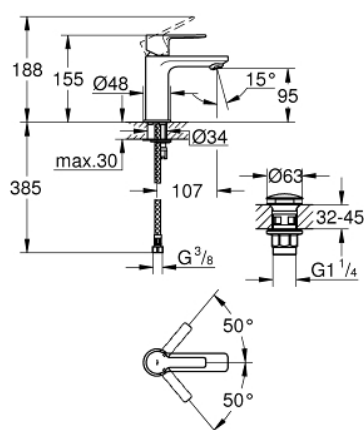

## 23 791 001 LINEARE СМЕСИТЕЛЬ ОДНОРЫЧАЖНЫЙ ДЛЯ РАКОВИНЫ DN 15 XS-SIZE

### ОПИСАНИЕ ПРОДУКТА

- монтаж на одно отверстие
- металлический рычаг
- GROHE SilkMove керамический картридж 28 мм
- с ограничителем температуры
- GROHE StarLight хромированное покрытие поверхности
- GROHE EcoJoy SpeedClean аэратор с ограничением расхода воды 5,7 л/мин
- GROHE FastFixation Plus Система монтажа
- с нажимным донным клапаном 1 1/4"
- гибкая подводка