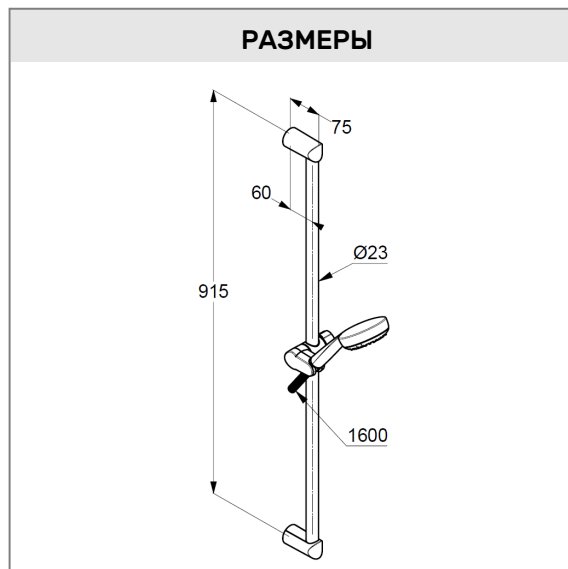

душевой шланг KLUDI LOGOFLEX

G 1/2 x G 1/2 x 1600 мм

пластиковая оболочка

с металлическим эффектом

с коническими гайками

ФОТО

РАЗМЕРЫ

ГРАФИК РАСХОДА ВОДЫ