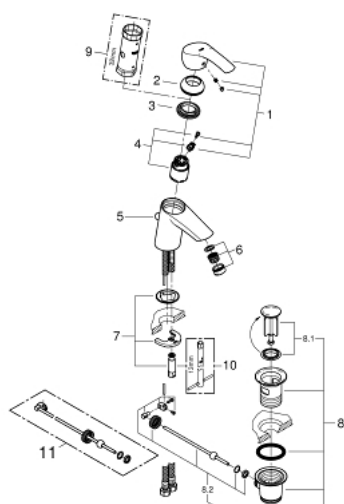

23 588 000 EUROSMART СМЕСИТЕЛЬ ОДНОРЫЧАЖНЫЙ ДЛЯ РАКОВИНЫ С УГЛОВЫМИ ВЕНТИЛЯМИ, 1/2"

ОПИСАНИЕ ПРОДУКТА

- в комплект входят:
- Eurosmart Смеситель для раковины, 1/2" (33 265 002)
- монтаж на одно отверстие
- металлический рычаг
- GROHE SilkMove керамический картридж 35 мм
- регулировка расхода воды
- с ограничителем температуры
- GROHE StarLight хромированное покрытие поверхности
- GROHE EcoJoy - 5,7 л/мин
- GROHE FastFixation система быстрого монтажа
- рычажный донный клапан 1 1/4"
- гибкая подводка
- угловой вентиль, 1/2" (2 x 22 037 000)

23 588 000 EUROSMART СМЕСИТЕЛЬ ОДНОРЫЧАЖНЫЙ ДЛЯ РАКОВИНЫ С УГЛОВЫМИ ВЕНТИЛЯМИ, 1/2"

ЗАПАСНЫЕ ЧАСТИ

- 1: Рычаг (Order-nr. 46897000)
 - 2: Колпак (Order-nr. 46492000)
 - 3: Винтовая стяжка (Order-nr. 46460000)
 - 4: Картридж (Order-nr. 46374000)
 - 5: Тяга (Order-nr. 06329000)
 - 6: Аэратор (Order-nr. 48159000)
 - 7: Обратное резьбовое соединение (Order-nr. 46671000)
 - 8: Сливной гарнитур 1 1/4" (Order-nr. 28910000)
 - 8.1: Пробка (Order-nr. 07182000)
 - 8.2: Эксцентриковая тяга (Order-nr. 07052000)
 - 9: Ключ (Order-nr. 19332000)*
 - 10: Монтажный ключ (Order-nr. 19017000)*
 - 11: Эксцентриковая тяга (Order-nr. 07341000)*
- * Optional accessories