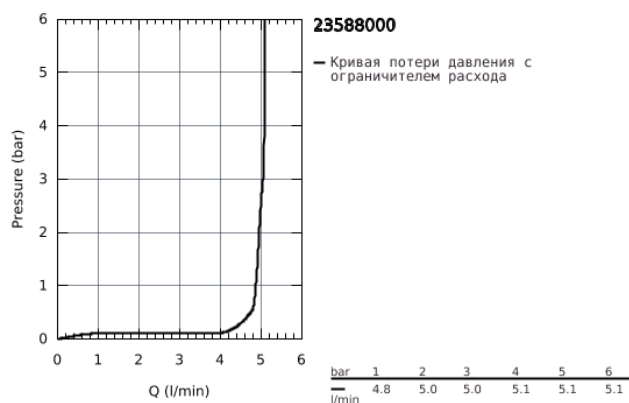

23 588 000 EUROSMART СМЕСИТЕЛЬ ОДНОРЫЧАЖНЫЙ ДЛЯ РАКОВИНЫ С УГЛОВЫМИ ВЕНТИЛЯМИ, 1/2"

ОПИСАНИЕ ПРОДУКТА

- в комплект входят:
- Eurosmart Смеситель для раковины, 1/2" (33 265 002)
- монтаж на одно отверстие
- металлический рычаг
- GROHE SilkMove керамический картридж 35 мм
- регулировка расхода воды
- с ограничителем температуры
- GROHE StarLight хромированное покрытие поверхности
- GROHE EcoJoy - 5,7 л/мин
- GROHE FastFixation система быстрого монтажа
- рычажный донный клапан 1 1/4"
- гибкая подводка
- угловой вентиль, 1/2" (2 x 22 037 000)

23 588 000 EUROSMART СМЕСИТЕЛЬ ОДНОРЫЧАЖНЫЙ ДЛЯ РАКОВИНЫ С УГЛОВЫМИ ВЕНТИЛЯМИ, 1/2"

ЗАПАСНЫЕ ЧАСТИ

- 1: Рычаг (Order-nr. 46897000)
 - 2: Колпак (Order-nr. 46492000)
 - 3: Винтовая стяжка (Order-nr. 46460000)
 - 4: Картридж (Order-nr. 46374000)
 - 5: Тяга (Order-nr. 06329000)
 - 6: Аэратор (Order-nr. 48159000)
 - 7: Обратное резьбовое соединение (Order-nr. 46671000)
 - 8: Сливной гарнитур 1 1/4" (Order-nr. 28910000)
 - 8.1: Пробка (Order-nr. 07182000)
 - 8.2: Эксцентриковая тяга (Order-nr. 07052000)
 - 9: Ключ (Order-nr. 19332000)*
 - 10: Монтажный ключ (Order-nr. 19017000)*
 - 11: Эксцентриковая тяга (Order-nr. 07341000)*
- * Optional accessories