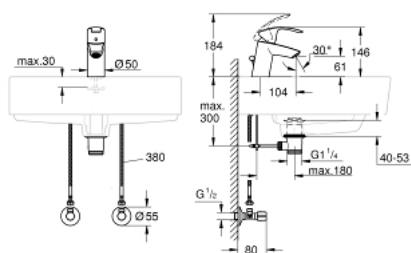

23 588 000 EUROSMART СМЕСИТЕЛЬ ОДНОРЫЧАЖНЫЙ ДЛЯ РАКОВИНЫ С УГЛОВЫМИ ВЕНТИЛЯМИ, 1/2"

ОПИСАНИЕ ПРОДУКТА

- в комплект входят:
- Eurosmart Смеситель для раковины, 1/2" (33 265 002)
- монтаж на одно отверстие
- металлический рычаг
- GROHE SilkMove керамический картридж 35 мм
- регулировка расхода воды
- с ограничителем температуры
- GROHE StarLight хромированное покрытие поверхности
- GROHE EcoJoy - 5,7 л/мин
- GROHE FastFixation система быстрого монтажа
- рычажный донный клапан 1 1/4"
- гибкая подводка
- угловой вентиль, 1/2" (2 x 22 037 000)

23 588 000 EUROSMART СМЕСИТЕЛЬ ОДНОРЫЧАЖНЫЙ ДЛЯ РАКОВИНЫ С УГЛОВЫМИ ВЕНТИЛЯМИ, 1/2"

ЗАПАСНЫЕ ЧАСТИ

- 1: Рычаг (Order-nr. 46897000)
 - 2: Колпак (Order-nr. 46492000)
 - 3: Винтовая стяжка (Order-nr. 46460000)
 - 4: Картридж (Order-nr. 46374000)
 - 5: Тяга (Order-nr. 06329000)
 - 6: Аэратор (Order-nr. 48159000)
 - 7: Обратное резьбовое соединение (Order-nr. 46671000)
 - 8: Сливной гарнитур 1 1/4" (Order-nr. 28910000)
 - 8.1: Пробка (Order-nr. 07182000)
 - 8.2: Эксцентриковая тяга (Order-nr. 07052000)
 - 9: Ключ (Order-nr. 19332000)*
 - 10: Монтажный ключ (Order-nr. 19017000)*
 - 11: Эксцентриковая тяга (Order-nr. 07341000)*
- * Optional accessories