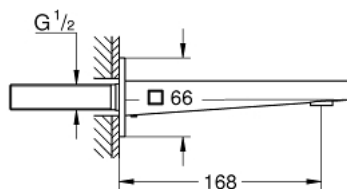

13 404 003 GROHE PLUS ИЗЛИВ ДЛЯ ВАННЫ

ОПИСАНИЕ ПРОДУКТА

- настенный монтаж
- GROHE StarLight хромированное покрытие поверхности
- аэратор
- внешняя резьба 1/2"
- вынос 168 мм

13 404 003 **GROHE PLUS ИЗЛИВ ДЛЯ ВАННЫ**