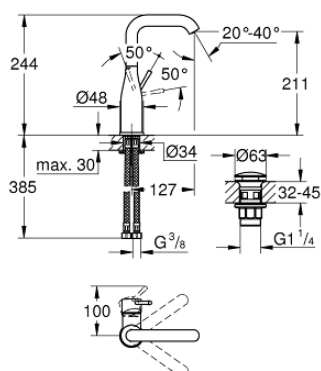

23 799 001 ESSENCE СМЕСИТЕЛЬ ОДНОРЫЧАЖНЫЙ ДЛЯ РАКОВИНЫ, DN 15 L-SIZE

ОПИСАНИЕ ПРОДУКТА

- монтаж на одно отверстие
- металлический рычаг
- GROHE SilkMove керамический картридж 28 мм
- с ограничителем температуры
- GROHE StarLight хромированное покрытие поверхности
- GROHE EcoJoy - 5,7 л/мин
- GROHE AquaGuide регулируемый аэратор
- GROHE FastFixation Plus Система монтажа
- поворотный излив с аэратором и стопором
- гладкий корпус
- нажимной донный клапан
- гибкая подводка
- минимальное давление 1,0 бар

23 799 001 ESSENCE СМЕСИТЕЛЬ ОДНОРЫЧАЖНЫЙ ДЛЯ РАКОВИНЫ, DN 15 L-SIZE

ЗАПАСНЫЕ ЧАСТИ

- 1: Рычаг (Order-nr. 46919000)
- 2: Картридж (Order-nr. 46580000)
- 3: Трубнообразный излив (Order-nr. 13374000)
- 3.1: Аэратор (Order-nr. 48270000)
- 3.2: O-кольцо Ø13,5 x Ø2,75 (Order-nr. 0128500M)
- 3.3: Страховочное кольцо (Order-nr. 4826600M)
- 4: Обратное резьбовое соединение (Order-nr. 46645000)
- 5: Шланг под давлением (Order-nr. 46255000)
- 6: Сливной нажимной гарнитур (Order-nr. 65807000)
- 7: Монтажный ключ (Order-nr. 19017000)*