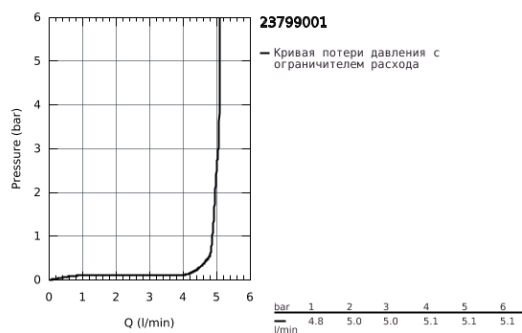

23 799 001 ESSENCE СМЕСИТЕЛЬ ОДНОРЫЧАЖНЫЙ ДЛЯ РАКОВИНЫ, DN 15 L-SIZE

ОПИСАНИЕ ПРОДУКТА

- монтаж на одно отверстие
- металлический рычаг
- GROHE SilkMove керамический картридж 28 мм
- с ограничителем температуры
- GROHE StarLight хромированное покрытие поверхности
- GROHE EcoJoy - 5,7 л/мин
- GROHE AquaGuide регулируемый аэратор
- GROHE FastFixation Plus Система монтажа
- поворотный излив с аэратором и стопором
- гладкий корпус
- нажимной донный клапан
- гибкая подводка
- минимальное давление 1,0 бар