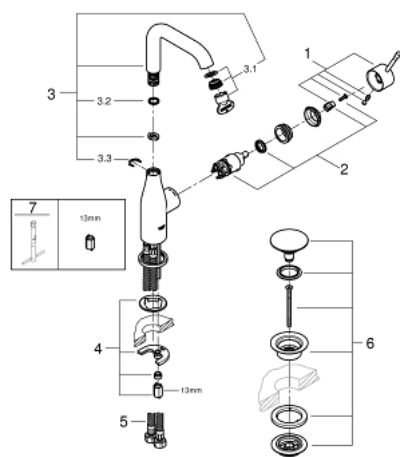

23 799 001 ESSENCE СМЕСИТЕЛЬ ОДНОРЫЧАЖНЫЙ ДЛЯ РАКОВИНЫ, DN 15 L-SIZE

ОПИСАНИЕ ПРОДУКТА

- монтаж на одно отверстие
- металлический рычаг
- GROHE SilkMove керамический картридж 28 мм
- с ограничителем температуры
- GROHE StarLight хромированное покрытие поверхности
- GROHE EcoJoy - 5,7 л/мин
- GROHE AquaGuide регулируемый аэратор
- GROHE FastFixation Plus Система монтажа
- поворотный излив с аэратором и стопором
- гладкий корпус
- нажимной донный клапан
- гибкая подводка
- минимальное давление 1,0 бар

23 799 001 ESSENCE СМЕСИТЕЛЬ ОДНОРЫЧАЖНЫЙ ДЛЯ РАКОВИНЫ, DN 15 L-SIZE

ЗАПАСНЫЕ ЧАСТИ

- 1: Рычаг (Order-nr. 46919000)
- 2: Картридж (Order-nr. 46580000)
- 3: Трубнообразный излив (Order-nr. 13374000)
- 3.1: Аэратор (Order-nr. 48270000)
- 3.2: O-кольцо Ø13,5 x Ø2,75 (Order-nr. 0128500M)
- 3.3: Страховочное кольцо (Order-nr. 4826600M)
- 4: Обратное резьбовое соединение (Order-nr. 46645000)
- 5: Шланг под давлением (Order-nr. 46255000)
- 6: Сливной нажимной гарнитур (Order-nr. 65807000)
- 7: Монтажный ключ (Order-nr. 19017000)*