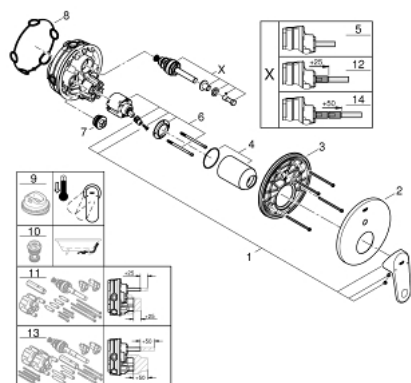

24 060 002 EUROPLUS СМЕСИТЕЛЬ ОДНОРЫЧАЖНЫЙ СКРЫТОГО МОНТАЖА ДЛЯ ВАННЫ С ПЕРЕКЛЮЧАТЕЛЕМ НА 2 ПОЛОЖЕНИЯ

ОПИСАНИЕ ПРОДУКТА

- комплект верхней монтажной части для
- GROHE Rapido SmartBox 35 600/35 604 (универсальная встраиваемая часть)
- GROHE SilkMove керамический картридж Ø 46 мм
- GROHE StarLight хромированное покрытие поверхности
- с настенными розетками GROHE FastFixation (скрытые эксцентрики, уплотнение, скрытый монтаж)
- металлическая накладная панель, регулируемая на 6°
- металлический рычаг
- автоматический переключатель на 2 положения
- распределение расхода: выход В = 27 л/мин, выход С = 27 л/мин
- без встраиваемой части

24 060 002 EUROPLUS СМЕСИТЕЛЬ ОДНОРЫЧАЖНЫЙ СКРЫТОГО МОНТАЖА ДЛЯ ВАННЫ С ПЕРЕКЛЮЧАТЕЛЕМ НА 2 ПОЛОЖЕНИЯ

24 060 002 EUROPLUS СМЕСИТЕЛЬ ОДНОРЫЧАЖНЫЙ СКРЫТОГО МОНТАЖА ДЛЯ ВАННЫ С ПЕРЕКЛЮЧАТЕЛЕМ НА 2 ПОЛОЖЕНИЯ

ЗАПАСНЫЕ ЧАСТИ

- 1: Рычаг (Order-nr. 46651000)
 - 2: Розетка (Order-nr. 48429000)
 - 3: Монтажная плата (Order-nr. 48440000)
 - 4: Колпак (Order-nr. 06874000)
 - 5: Переключатель (Order-nr. 48442000)
 - 6: Картридж (Order-nr. 46048000)
 - 7: Обратный клапан (Order-nr. 49085000)
 - 8: Уплотнение (Order-nr. 48360000)
 - 9: Ограничитель температуры (Order-nr. 46308000)*
 - 10: Набор защиты от обратного потока (DIN-EN1717) (Order-nr. 14055000)*
 - 11: Универсальный набор удлинителей для смесителей с 2-мя рукояткам и, 25 мм (Order-nr. 14056000)*
 - 12: Переключатель (Order-nr. 48444000)*
 - 13: Универсальный набор удлинителей для смесителей с 2-мя рукояткам и, 50 мм (Order-nr. 14057000)*
 - 14: Переключатель (Order-nr. 48445000)*
- * Optional accessories