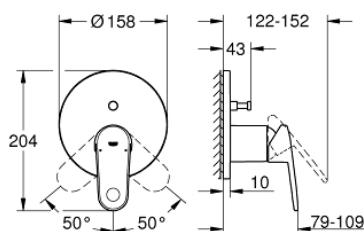

24 060 002 EUROPLUS СМЕСИТЕЛЬ ОДНОРЫЧАЖНЫЙ СКРЫТОГО МОНТАЖА ДЛЯ ВАННЫ С ПЕРЕКЛЮЧАТЕЛЕМ НА 2 ПОЛОЖЕНИЯ

ОПИСАНИЕ ПРОДУКТА

- комплект верхней монтажной части для
- GROHE Rapido SmartBox 35 600/35 604 (универсальная встраиваемая часть)
- GROHE SilkMove керамический картридж Ø 46 мм
- GROHE StarLight хромированное покрытие поверхности
- с настенными розетками GROHE FastFixation (скрытые эксцентрики, уплотнение, скрытый монтаж)
- металлическая накладная панель, регулируемая на 6°
- металлический рычаг
- автоматический переключатель на 2 положения
- распределение расхода: выход В = 27 л/мин, выход С = 27 л/мин
- без встраиваемой части

24 060 002 EUROPLUS СМЕСИТЕЛЬ ОДНОРЫЧАЖНЫЙ СКРЫТОГО МОНТАЖА ДЛЯ ВАННЫ С ПЕРЕКЛЮЧАТЕЛЕМ НА 2 ПОЛОЖЕНИЯ

24 060 002 EUROPLUS СМЕСИТЕЛЬ ОДНОРЫЧАЖНЫЙ СКРЫТОГО МОНТАЖА ДЛЯ ВАННЫ С ПЕРЕКЛЮЧАТЕЛЕМ НА 2 ПОЛОЖЕНИЯ