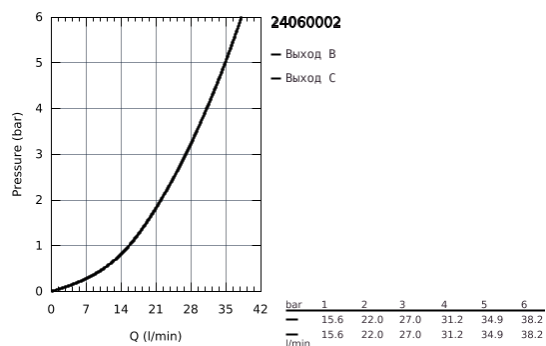

24 060 002 EUROPLUS СМЕСИТЕЛЬ ОДНОРЫЧАЖНЫЙ СКРЫТОГО МОНТАЖА ДЛЯ ВАННЫ С ПЕРЕКЛЮЧАТЕЛЕМ НА 2 ПОЛОЖЕНИЯ

ОПИСАНИЕ ПРОДУКТА

- комплект верхней монтажной части для
- GROHE Rapido SmartBox 35 600/35 604 (универсальная встраиваемая часть)
- GROHE SilkMove керамический картридж Ø 46 мм
- GROHE StarLight хромированное покрытие поверхности
- с настенными розетками GROHE FastFixation (скрытые эксцентрики, уплотнение, скрытый монтаж)
- металлическая накладная панель, регулируемая на 6°
- металлический рычаг
- автоматический переключатель на 2 положения
- распределение расхода: выход В = 27 л/мин, выход С = 27 л/мин
- без встраиваемой части

24 060 002 EUROPLUS СМЕСИТЕЛЬ ОДНОРЫЧАЖНЫЙ СКРЫТОГО МОНТАЖА ДЛЯ ВАННЫ С ПЕРЕКЛЮЧАТЕЛЕМ НА 2 ПОЛОЖЕНИЯ

24 060 002 EUROPLUS СМЕСИТЕЛЬ ОДНОРЫЧАЖНЫЙ СКРЫТОГО МОНТАЖА ДЛЯ ВАННЫ С ПЕРЕКЛЮЧАТЕЛЕМ НА 2 ПОЛОЖЕНИЯ