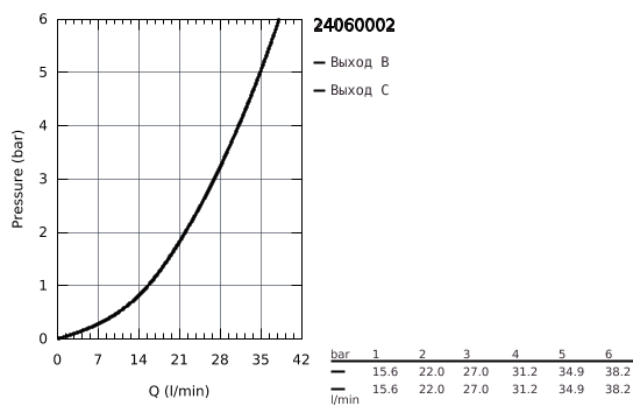

24 060 002 EUROPLUS СМЕСИТЕЛЬ ОДНОРЫЧАЖНЫЙ СКРЫТОГО МОНТАЖА ДЛЯ ВАННЫ С ПЕРЕКЛЮЧАТЕЛЕМ НА 2 ПОЛОЖЕНИЯ